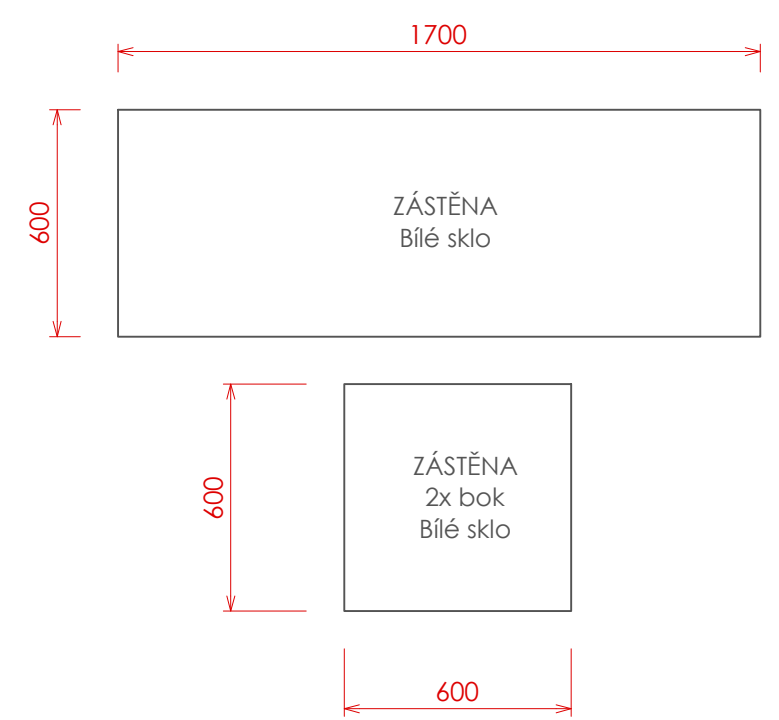

- **SPODNÍ SKŘÍŇKY**
  Platinově bílá jemná perlička
  DTDL 18 W980 ST2, ABS 1 mm
- **HORNÍ SKŘÍŇKY, SOKL**
  Tmavě šedá - antracit
  DTDL 18 164 antracit, ABS 1 mm
- **PRACOVNÍ DESKA**
  Tmavě šedá - antracit
  PD 38 KRONO 164 antracit
- **ZÁSTĚNA**
  Bílé sklo

Pozn.: - Záda HDF 3 bílé
- Kotvení horních sestav SAH 216
- Úchytka spodní UKS 11
- Úchytka horní - přesah spodní hrany
- Police stavitelné

Prvky - 1x Kuchyňský dřez Blanco Šedá, granit
- 1x Kuchyňská baterie Blanco Tivo-S Šedá skála
- 1x Lednice
- 1x Myčka 45
- 1x Mikrovlnná trouba