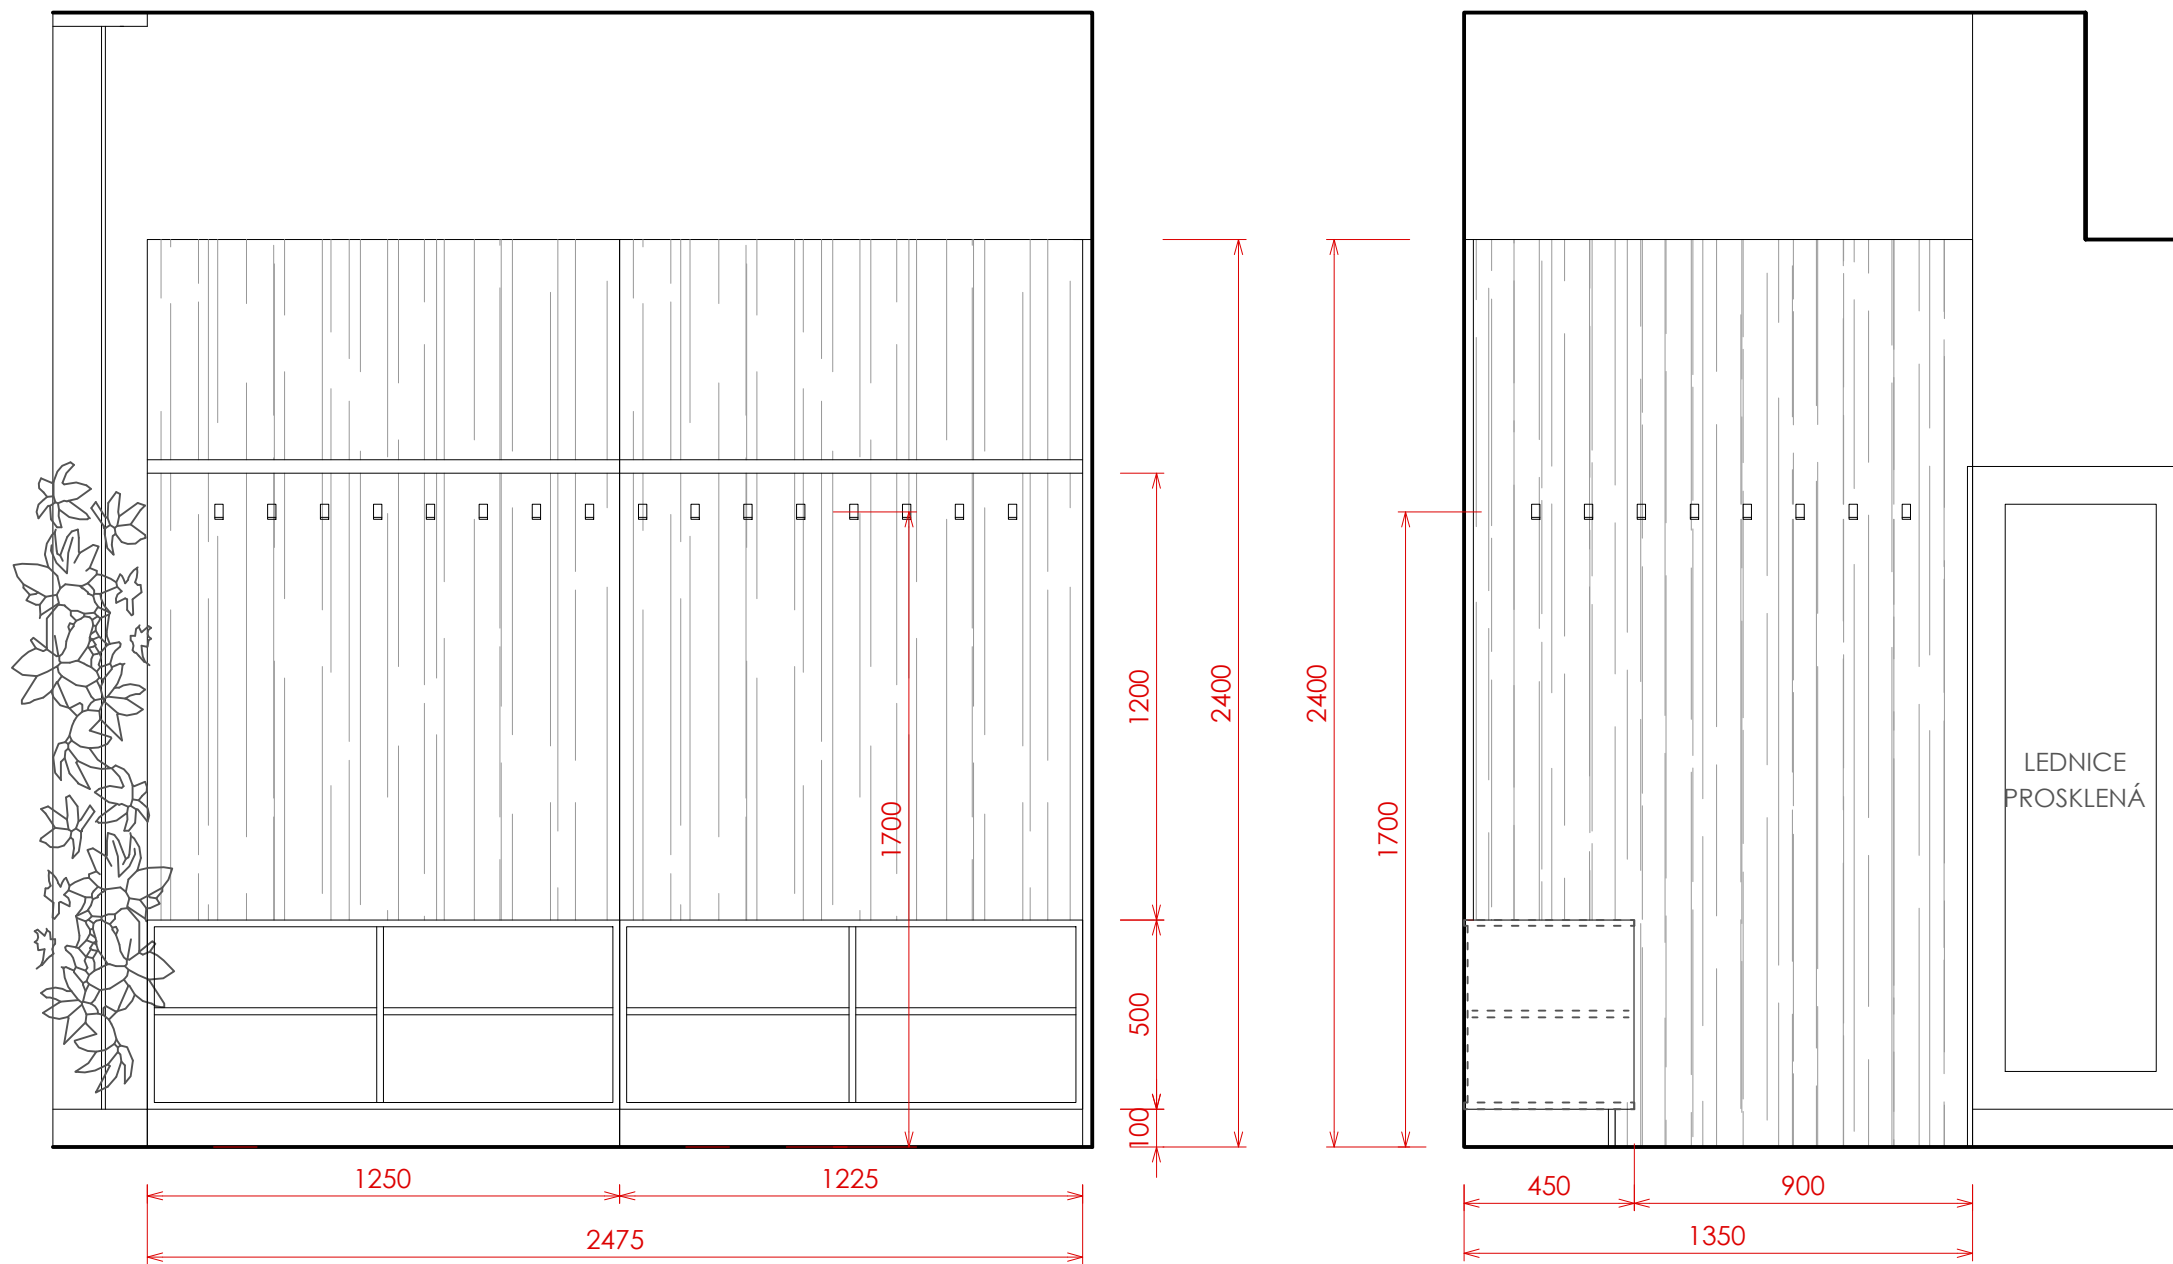

- **SPODNÍ SKŘÍŇKY**
  Platinově bílá jemná perlička
  DTD 18 W980 ST2, ABS 1 mm
- **SOKL**
  Tmavě šedá - antracit
  DTD 18 164 antracit, ABS 1 mm
- **DŘEVODEKOR**
  Dub Nebraska přírodní
  DTD 25 EGGER H3331, ABS 1 mm

Pozn.: - Záda HDF 3 bílé
- Věšák DEMOS Ritto WP48 satín chrom polesek
- Police stavitelné

LEDNICE
PROSKLENÁ

LEDNICE