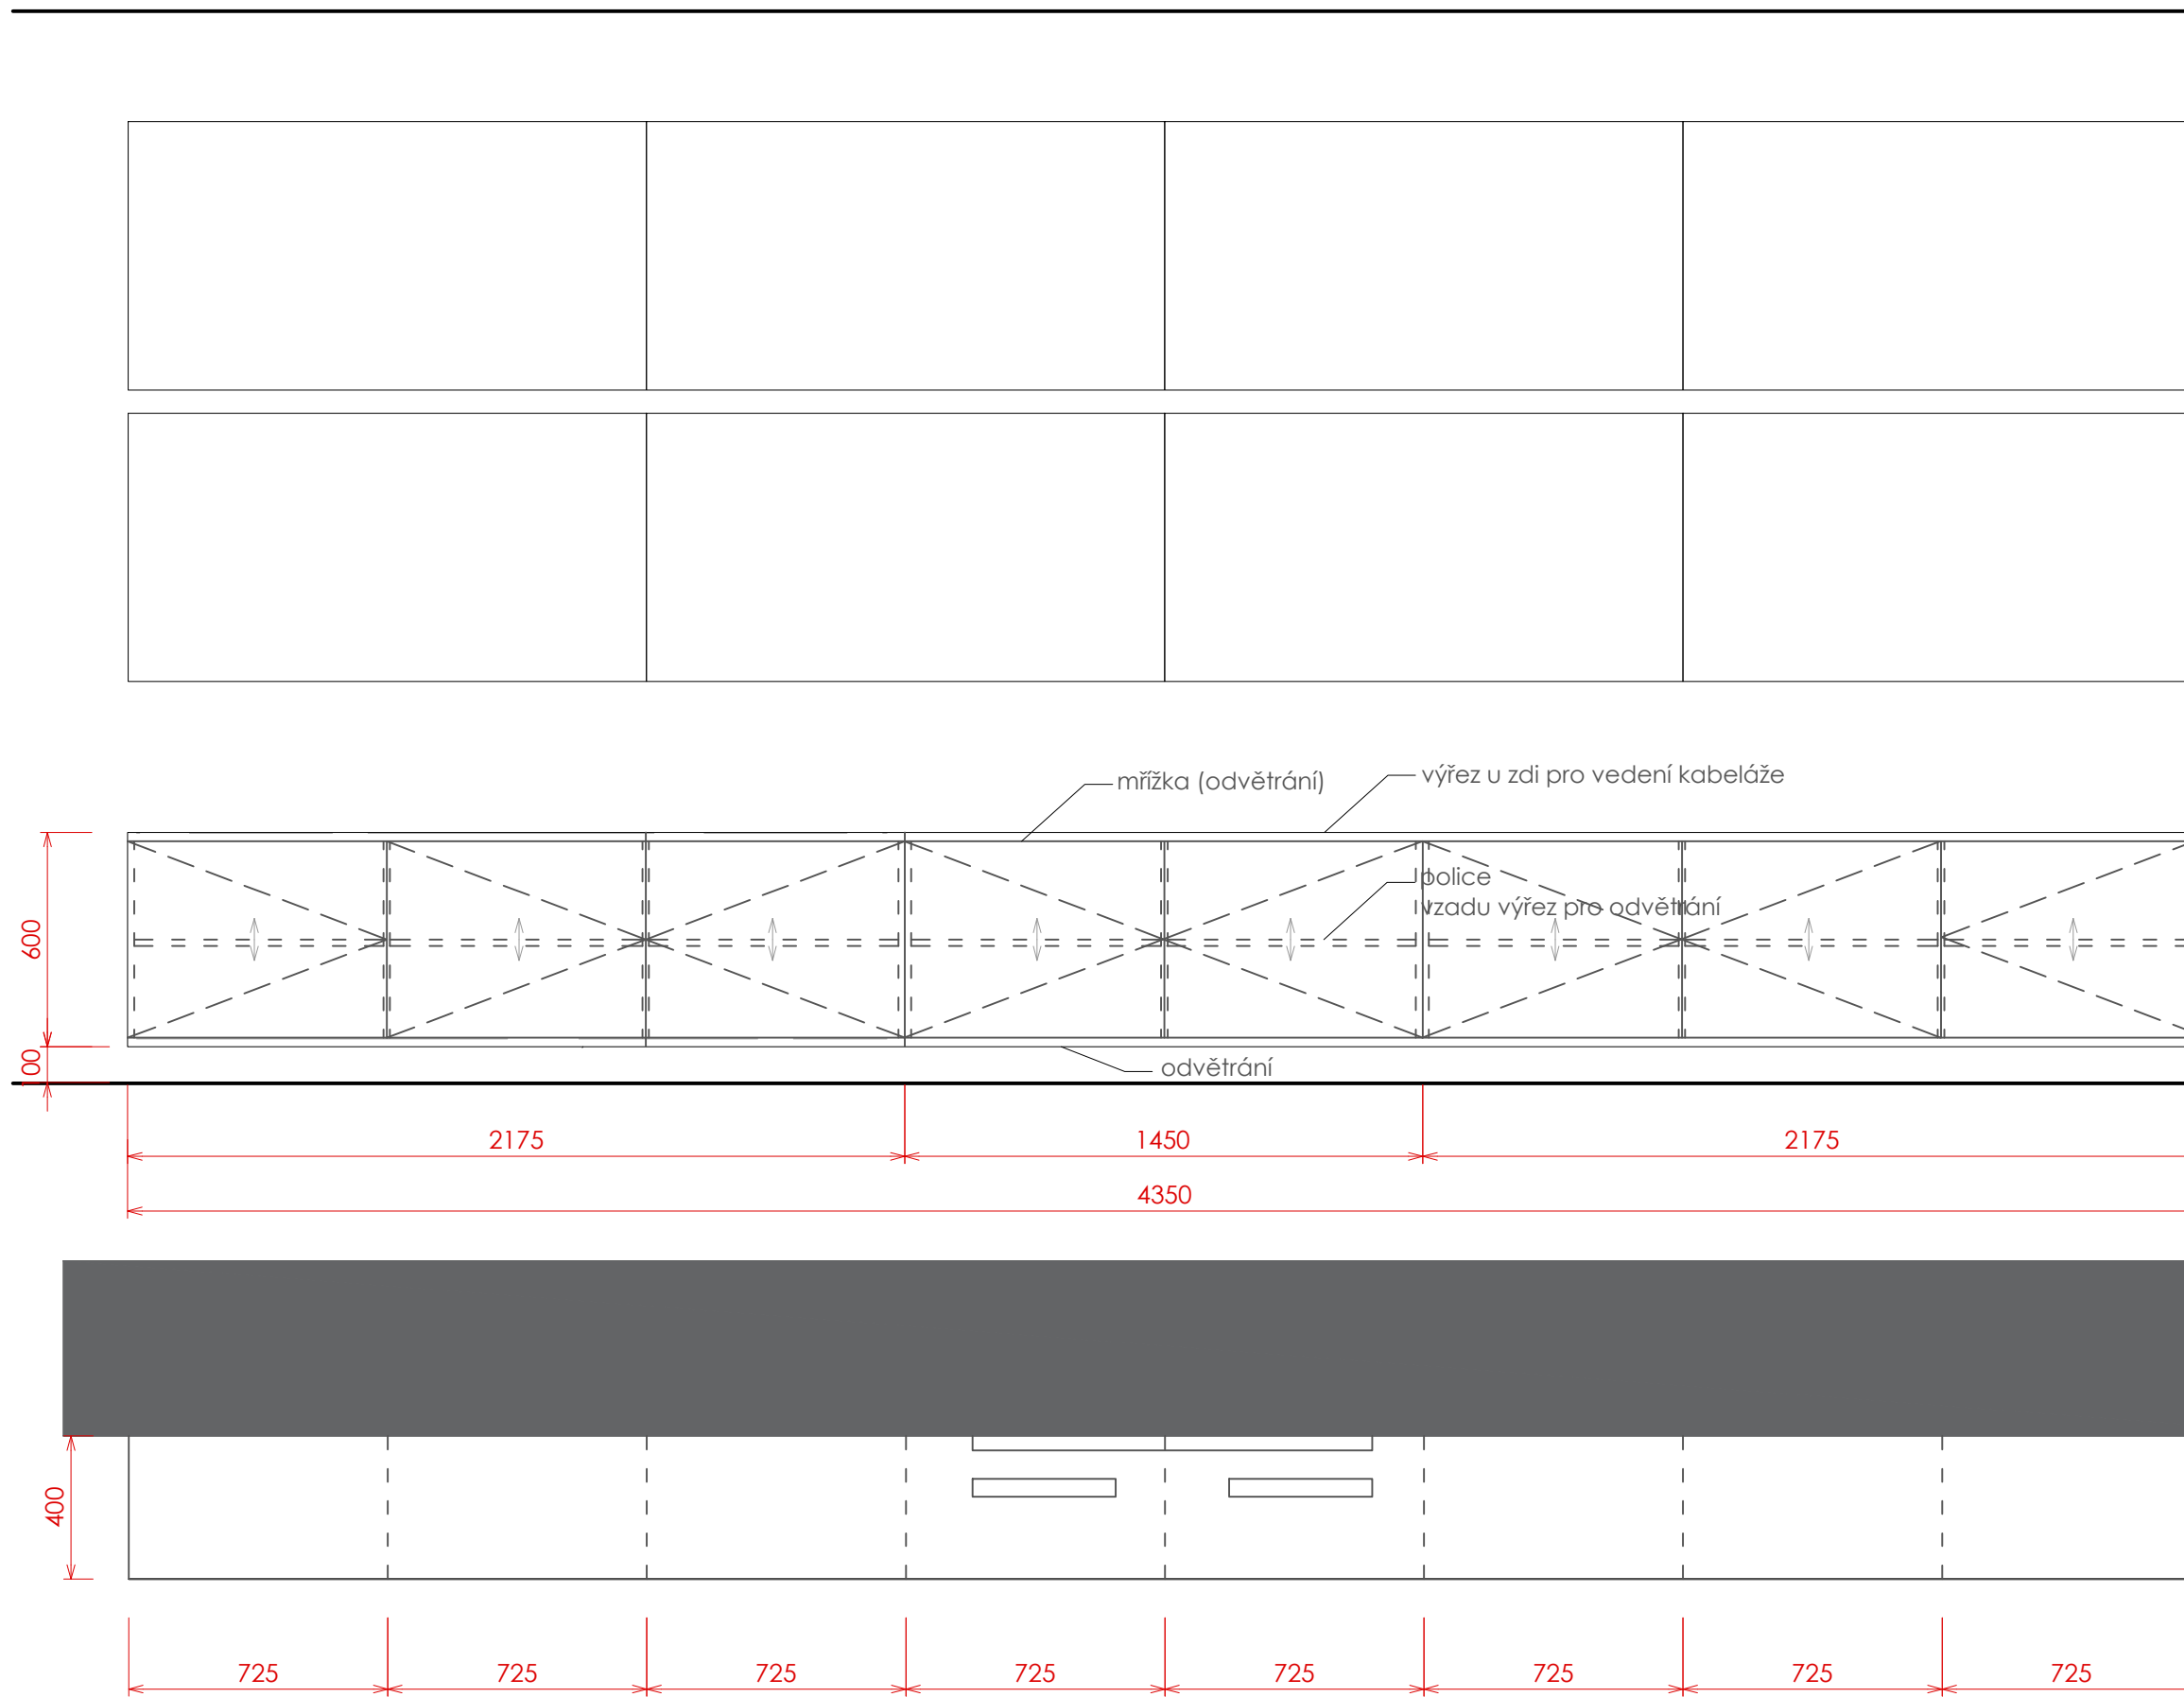

Pozn.: - Konstrukce stupňů bude dořešena  
 - Křesla model New Elizabeth kongres  
 - sdílená područka, integrovaný stolek  
 - kotveno do stupňů

ZÁBRADLÍ  
SKLO ČIRÉ  
12 mm

Pozn.: - možnost otevírání, kvůli údržbě  
- alternativa kovové zábradlí  
Zábradlí do okna 3x

DŘEVODEKOR  
Dub Nebraska přírodní  
DTD 18 EGGER H3331, ABS 1 mm

HORNÍ DESKA  
CORIAN bílá 12 mm

-  SPODNÍ SKŘÍŇKY  
Platinově bílá jemná perlička  
DTDL 18 W980 ST2, ABS 1 mm
-  DŘEVODEKOR - horní, spodní deska  
Dub Nebraska přírodní  
DTDL 25 EGGER H3331, ABS 1 mm