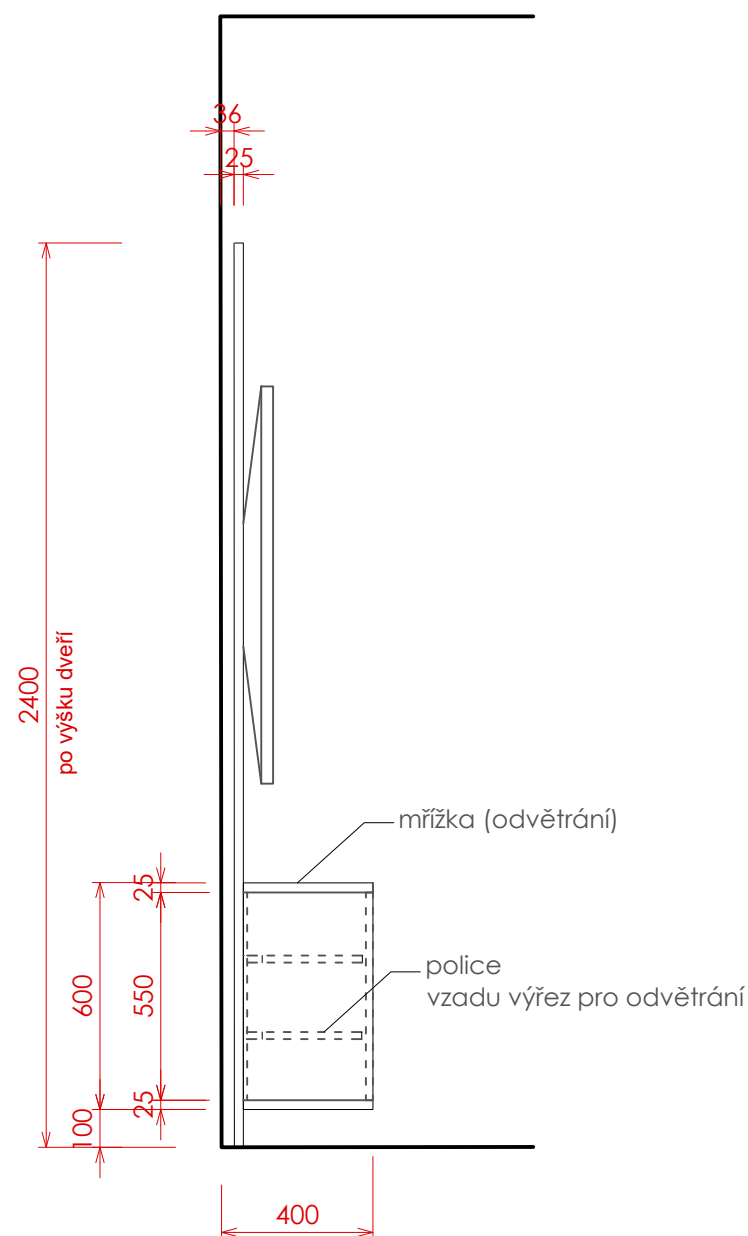

- SPODNÍ SKŘÍŇKY
  Platinově bílá jemná perlička
  DTDL 18 W980 ST2, ABS 1 mm
- SOKL
  Tmavě šedá - antracit
  DTDL 18 164 antracit, ABS 1 mm
- PROSTŘEDNÍ DVÍŘKA
  mléčné sklo
- PANEL DŘEVODEKOR
  Dub Nebraska přírodní
  DTDL 25 EGGER H3331, ABS 1 mm

Pozn.: - Záda HDF 3 bílé
- Úchytka - Tip-on
- Police stavitelné