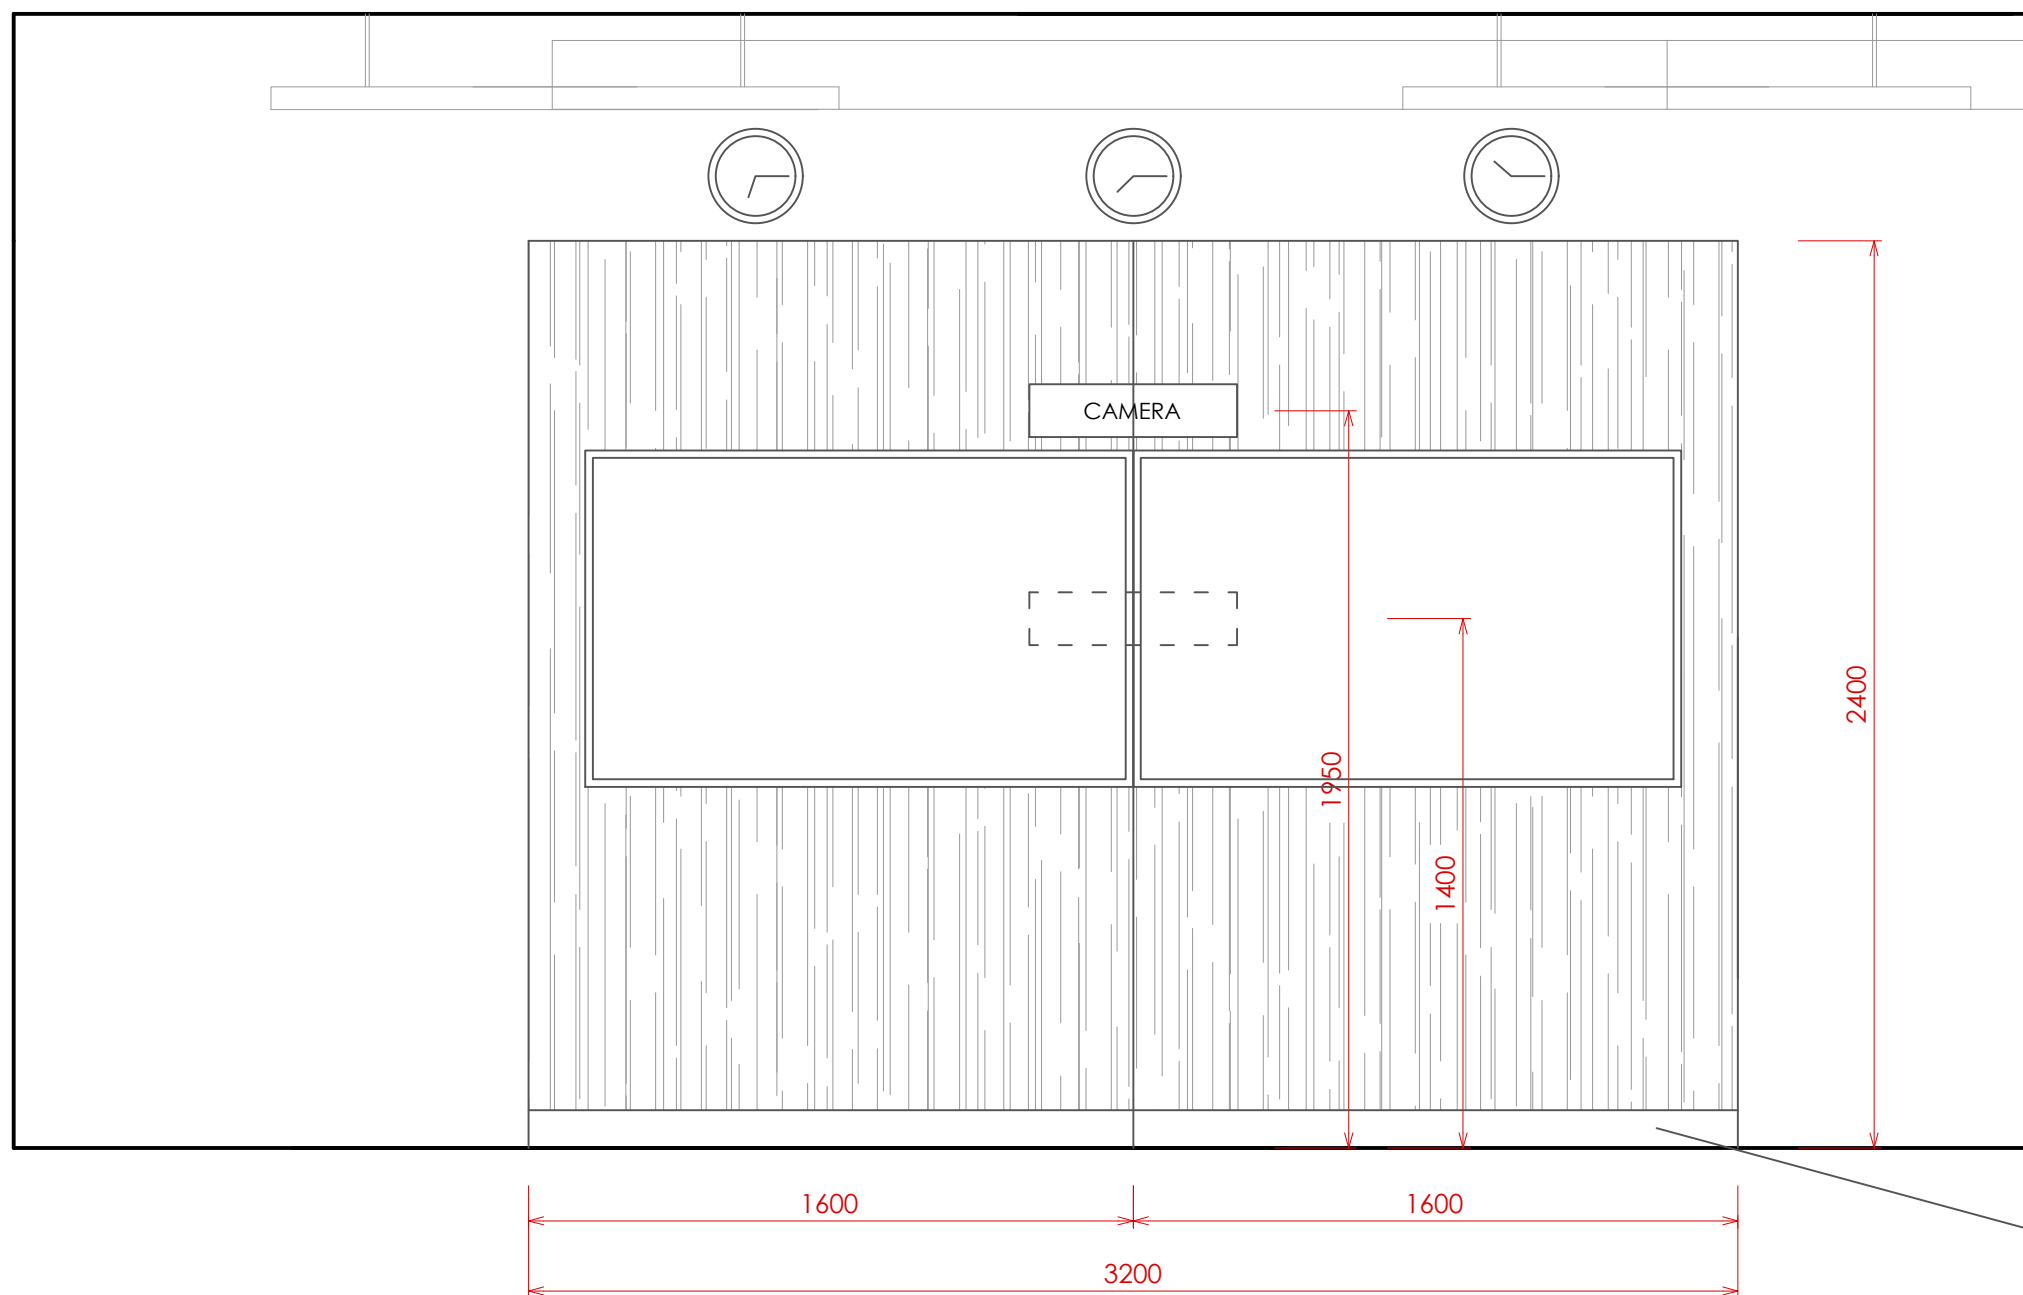

Pohled M 1:20 - Stůl, řečnický pult  
Varianta H  
Datum: 10/03/2020

 KOBERCOVÉ ČVTERCE  
 DESSO Stratos 9031  
 plocha 32,0 m<sup>2</sup>, 128 ks

 OBKLAD TOPENÍ  
 Tmavě šedá - antracit  
 DTDL 18 164 antracit, ABS 1 mm

Pozn.: - Konstrukce stupňů bude dořešena  
 - Křesla model New Elizabeth kongres  
 - sdílená područka, integrovaný stolek  
 - kotveno do stupňů

ZÁBRADLÍ  
SKLO ČIRÉ  
12 mm

Pozn.: - možnost otevírání, kvůli údržbě  
- alternativa kovové zábradlí  
Zábradlí do okna 3x