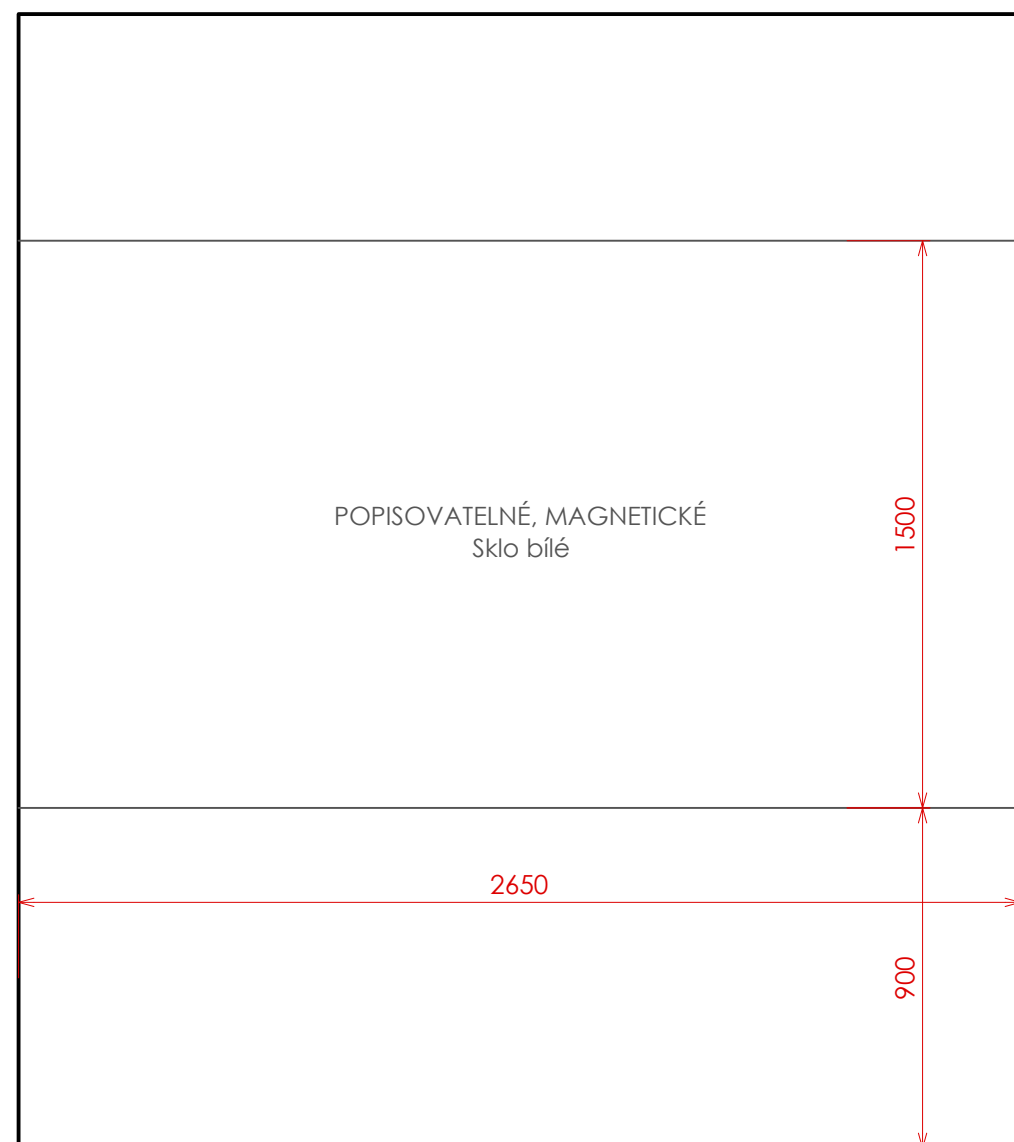

DŘEVODEKOR  
Dub Nebraska přírodní  
DTD 18 EGGER H3331, ABS 1 mm

HORNÍ DESKA  
CORIAN bílá 12 mm

-  SPODNÍ SKŘÍŇKY  
Platinově bílá jemná perlička  
DTDL 18 W980 ST2, ABS 1 mm
-  DŘEVODEKOR - horní, spodní deska  
Dub Nebraska přírodní  
DTDL 25 EGGER H3331, ABS 1 mm