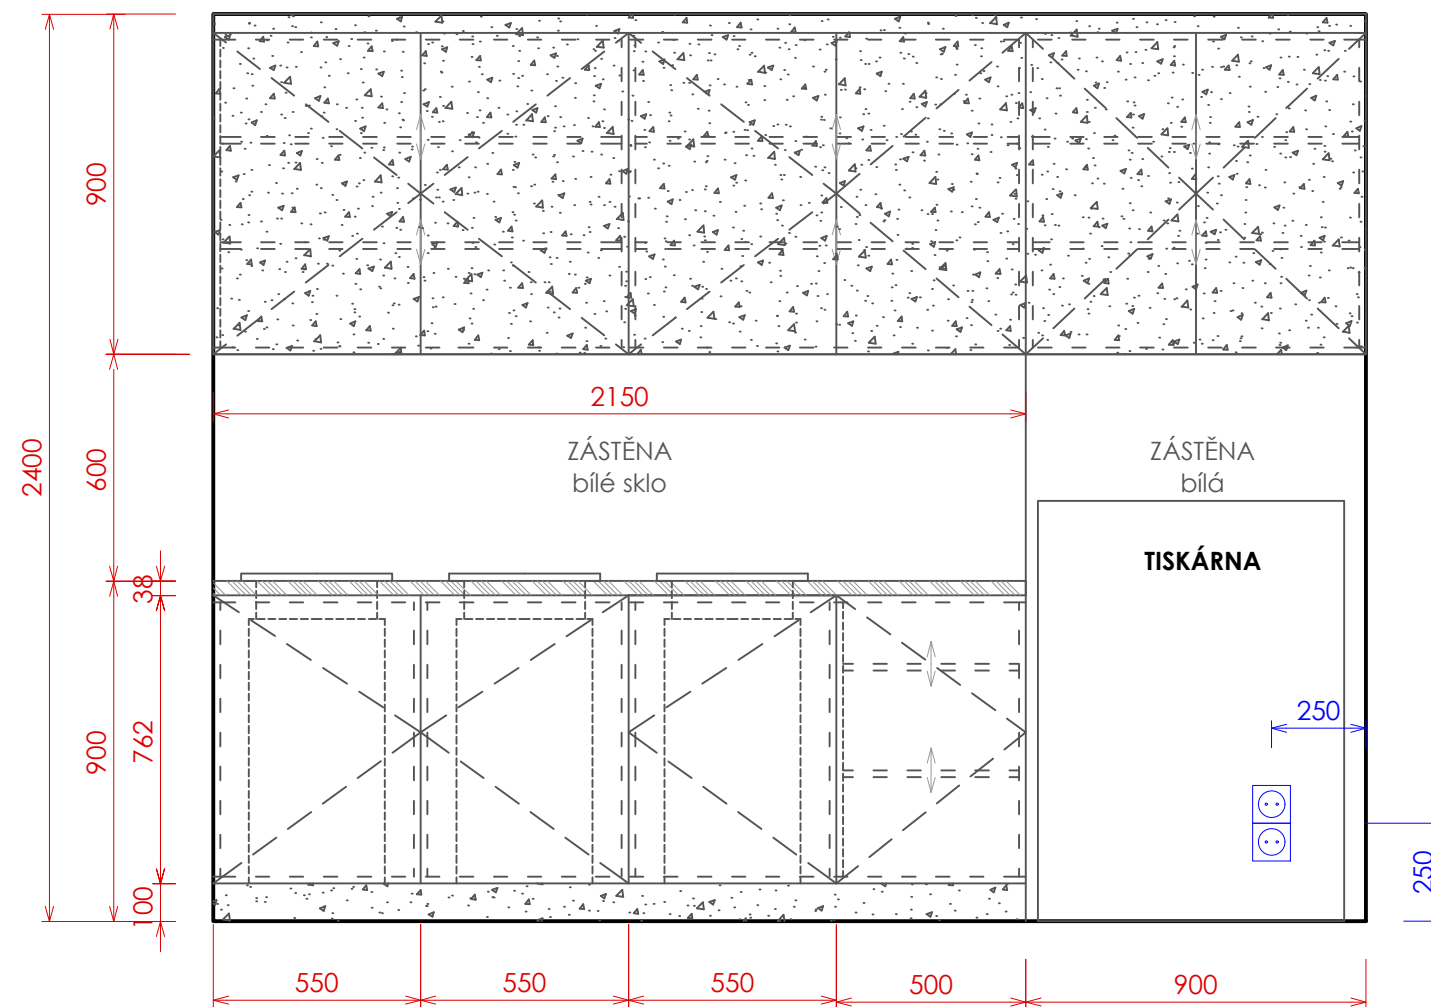

- SPODNÍ SKŘÍŇKY
  Platinově bílá jemná perlička
  DTDL 18 W980 ST2, ABS 1 mm
- HORNÍ SKŘÍŇKY, SOKL
  Tmavě šedá - antracit
  DTDL 18 164 antracit, ABS 1 mm
- PRACOVNÍ DESKA
  Tmavě šedá - antracit
  PD 38 KRONO 164 antracit
- ZÁSTĚNA
  Sklo lacobel
  White Pure 9003

Pozn.: - Záda HDF 3 bílé
- Kotvení horních sestav SAH 216
- Úchytka spodní UKS 11
- Úchytka horní - přesah spodní hrany
- Police stavitelné