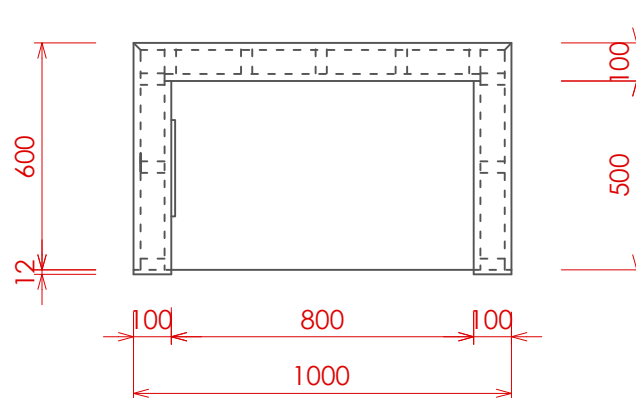

2K CZECH - BRNO ASO - 9.NP - THEATER MEETING ROOM

Pohled M 1:20 - Stůl, řečnický pult
Varianta H
Datum: 10/03/2020