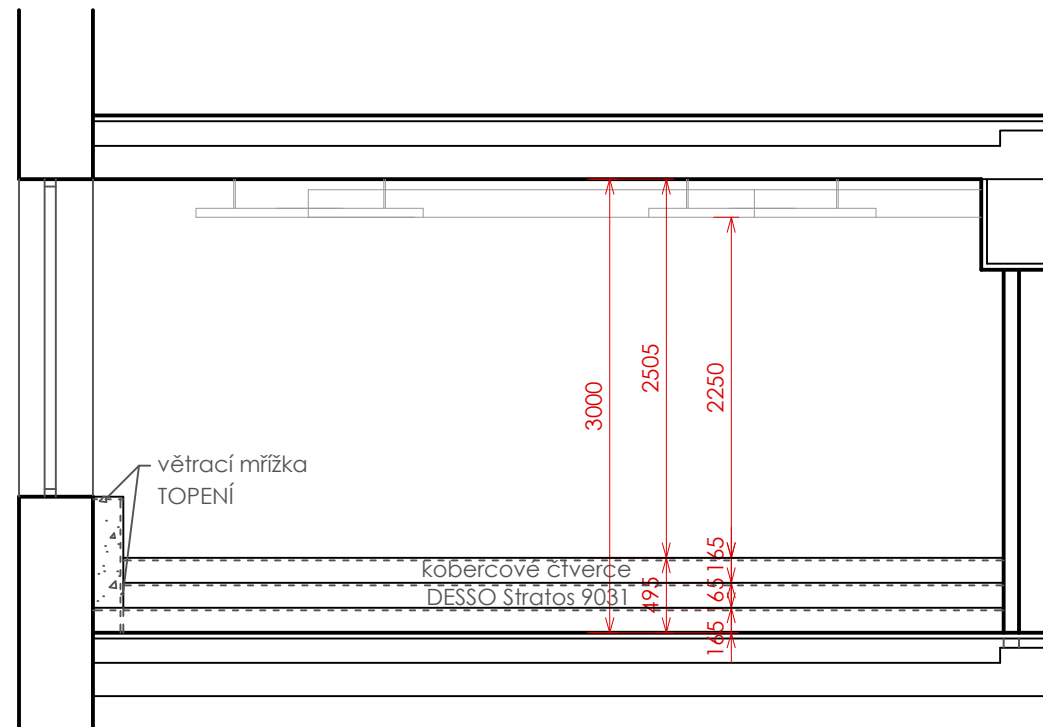

Pohled M 1:20 - Stůl, řečnický pult  
Varianta H  
Datum: 10/03/2020

 KOBERCOVÉ ČVTERCE  
 DESSO Stratos 9031  
 plocha 32,0 m<sup>2</sup>, 128 ks

 OBKLAD TOPENÍ  
 Tmavě šedá - antracit  
 DTDL 18 164 antracit, ABS 1 mm