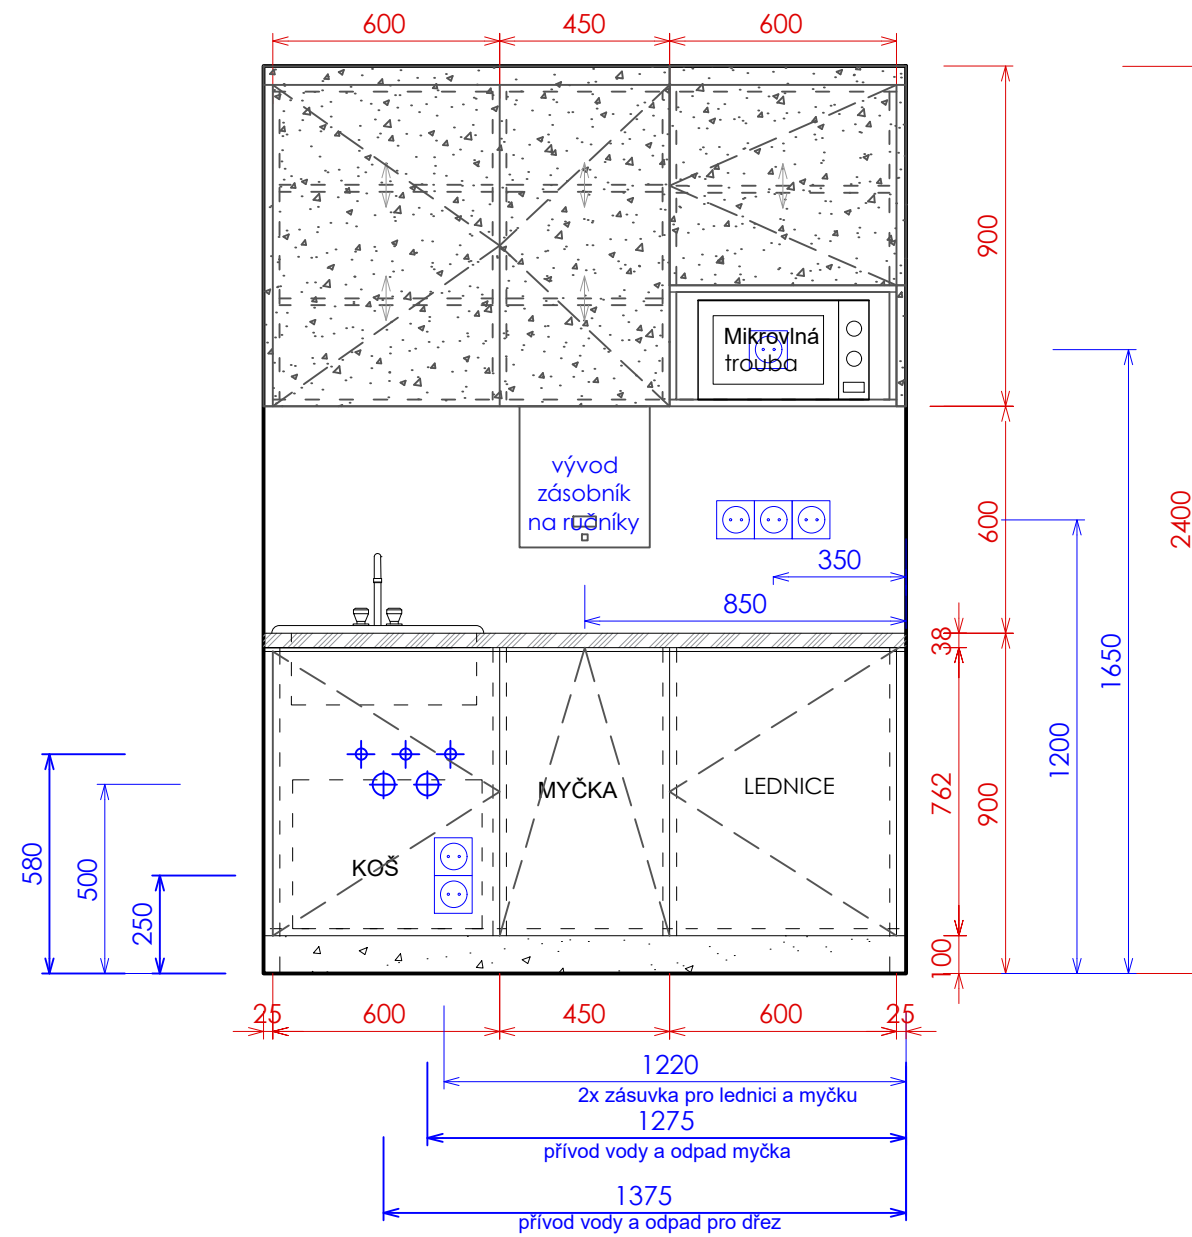

CELKOVÁ PLOCHA 420,5 m<sup>2</sup>

-  **SPODNÍ SKŘÍŇKY**  
Platinově bílá jemná perlička  
DTDL 18 W980 ST2, ABS 1 mm
-  **HORNÍ SKŘÍŇKY, SOKL**  
Tmavě šedá - antracit  
DTDL 18 164 antracit, ABS 1 mm
-  **PRACOVNÍ DESKA**  
Tmavě šedá - antracit  
PD 38 KRONO 164 antracit
-  **ZÁSTĚNA**  
Bílé sklo