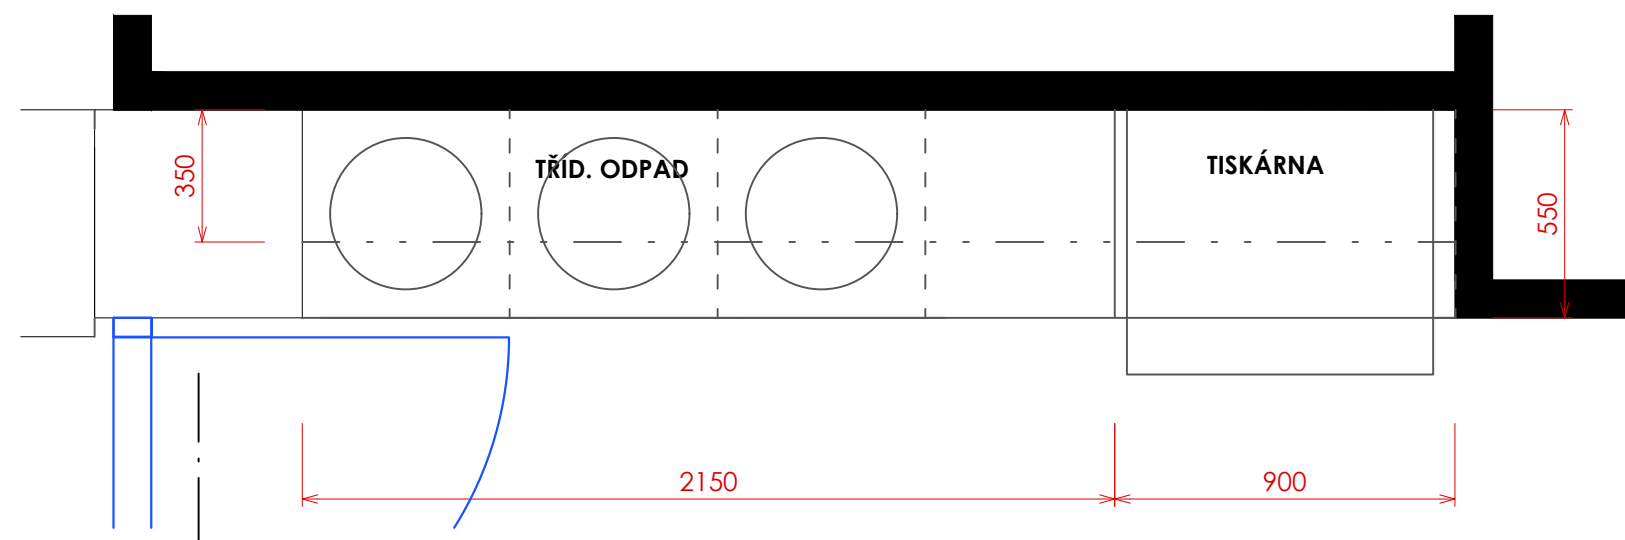

- SPODNÍ SKŘÍŇKY
  Platinově bílá jemná perlička
  DTDL 18 W980 ST2, ABS 1 mm
- HORNÍ SKŘÍŇKY, SOKL
  Tmavě šedá - antracit
  DTDL 18 164 antracit, ABS 1 mm
- PRACOVNÍ DESKA
  Tmavě šedá - antracit
  PD 38 KRONO 164 antracit
- ZÁSTĚNA
  Sklo lacobel
  White Pure 9003

Pozn.: - Záda HDF 3 bílé
- Kotvení horních sestav SAH 216
- Úchytka spodní UKS 11
- Úchytka horní - přesah spodní hrany
- Police stavitelné