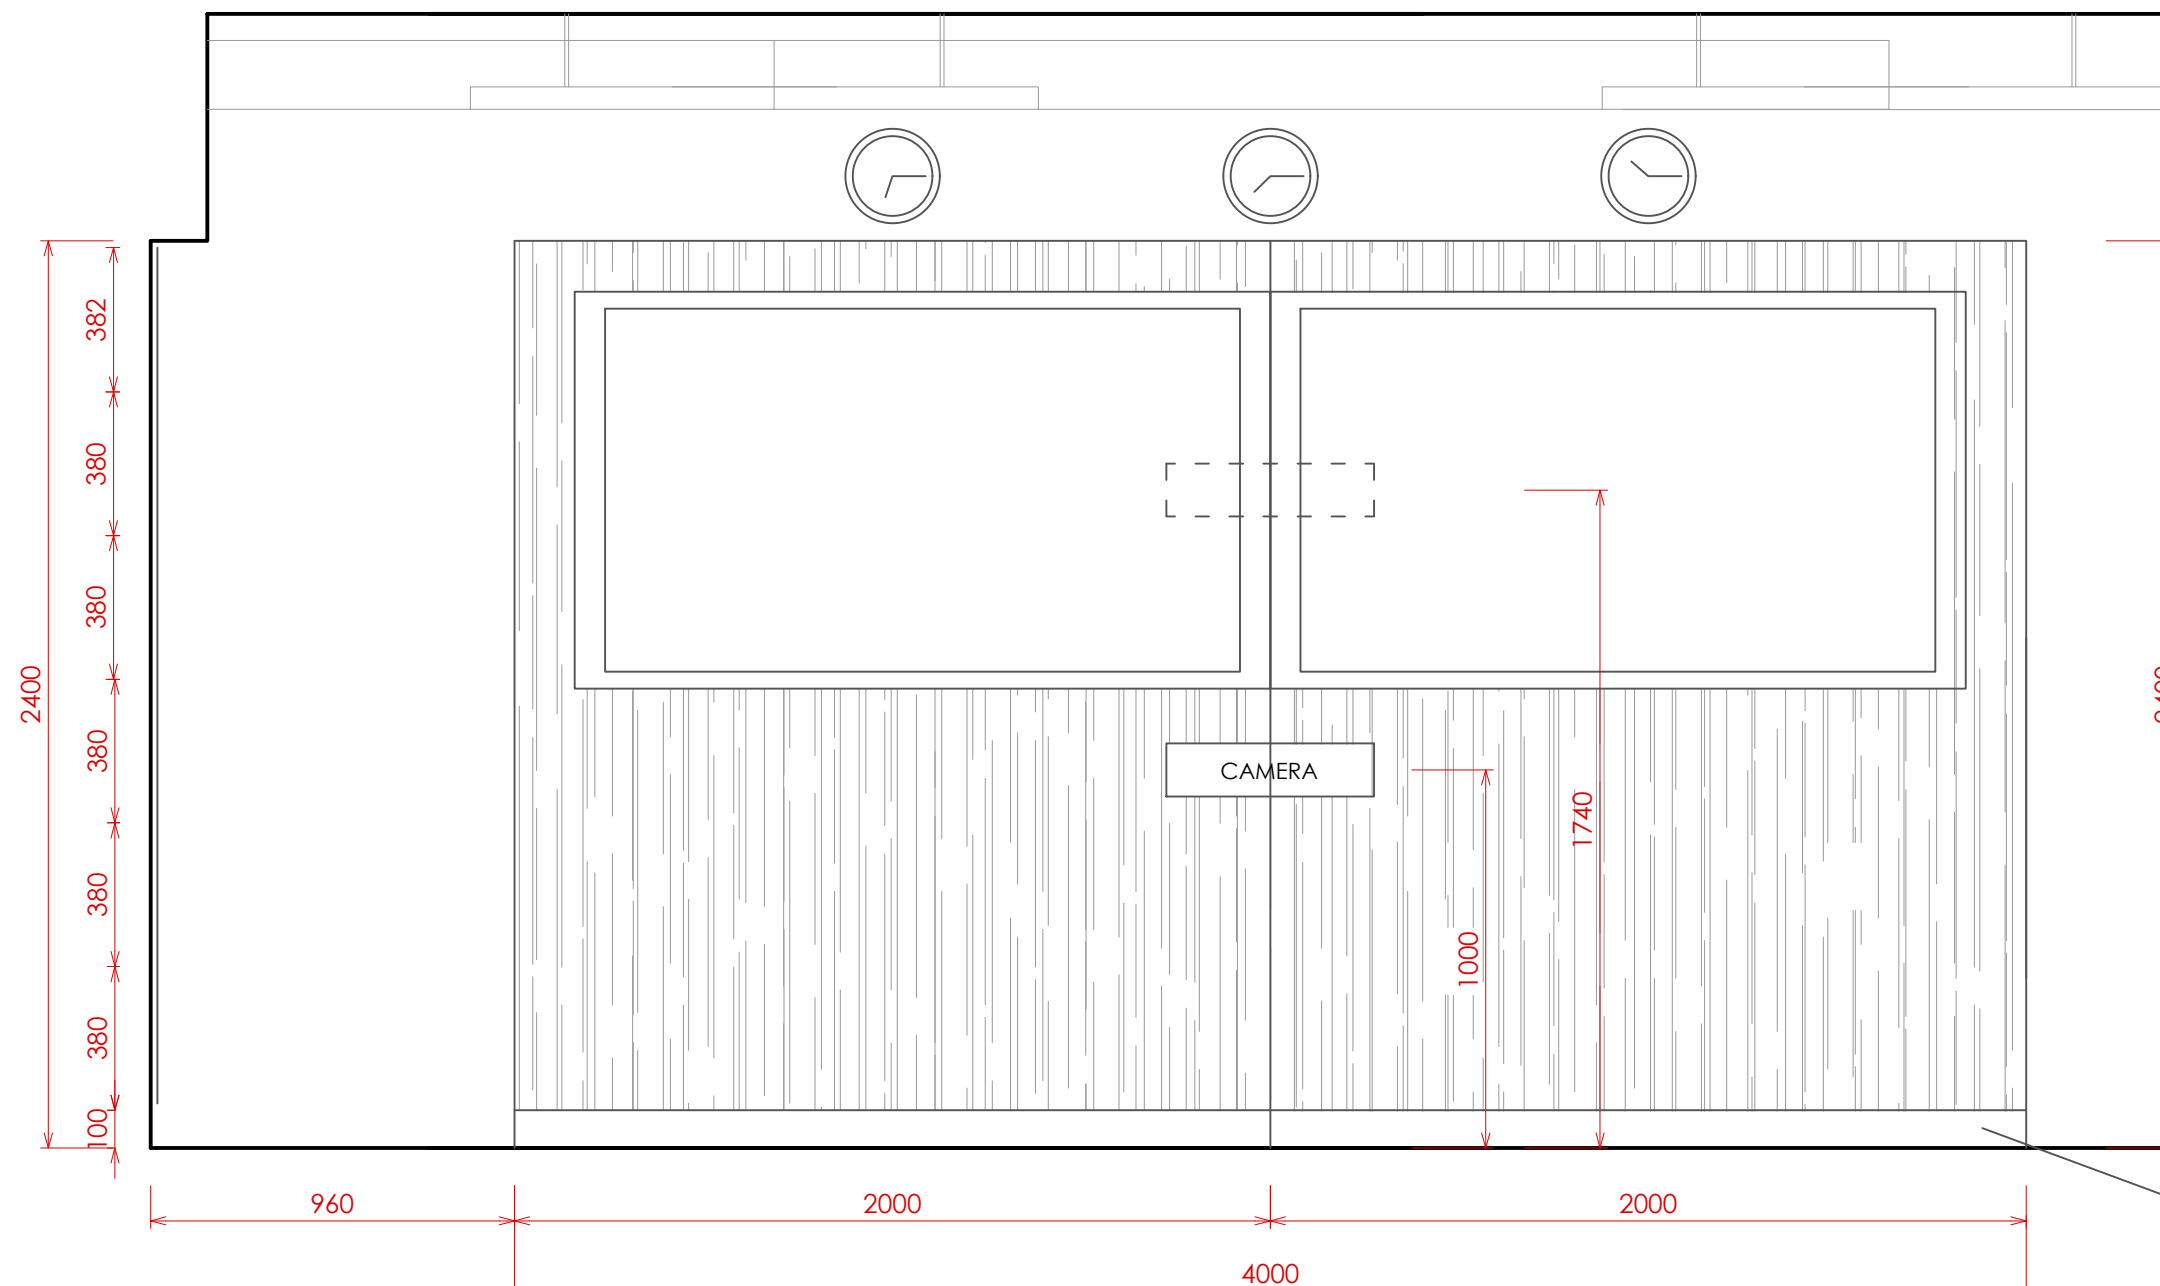

- **KNIHOVNA**
  Platinově bílá jemná perlička
  DTDL 18 W980 ST2, ABS 1 mm

- **SOKL**
  Tmavě šedá - antracit
  DTDL 18 164 antracit, ABS 1 mm

- **PANEL DŘEVODEKOR**
  Dub Nebraska přírodní
  DTDL 25 EGGER H3331, ABS 1 mm

Pozn.: - Záda HDF 3 bílé

PROJEDNAT VEDENÍ KABELÁŽE
UMÍSTĚNÍ FLOOR BOXU VŮČI HLOUBCE PANELŮ