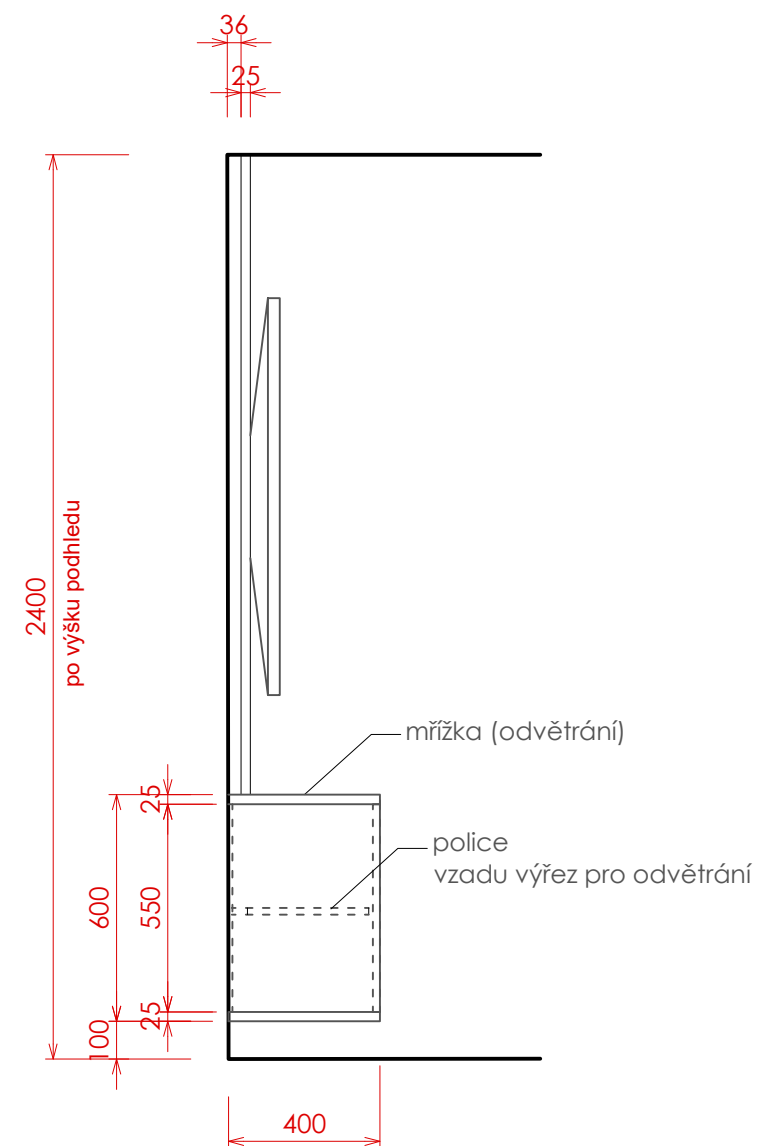

SPODNÍ SKŘÍŇKY
Platinově bílá jemná perlička
DTDL 18 W980 ST2, ABS 1 mm

DŘEVODEKOR - horní, spodní deska
Dub Nebraska přírodní
DTDL 25 EGGER H3331, ABS 1 mm

Pozn.: - Skříňka zavěšená na zdi (obvodová zeď beton)
- Záda HDF 3 bílé
- Úchytka spodní skříňky TIP-ON
- Police stavitelné