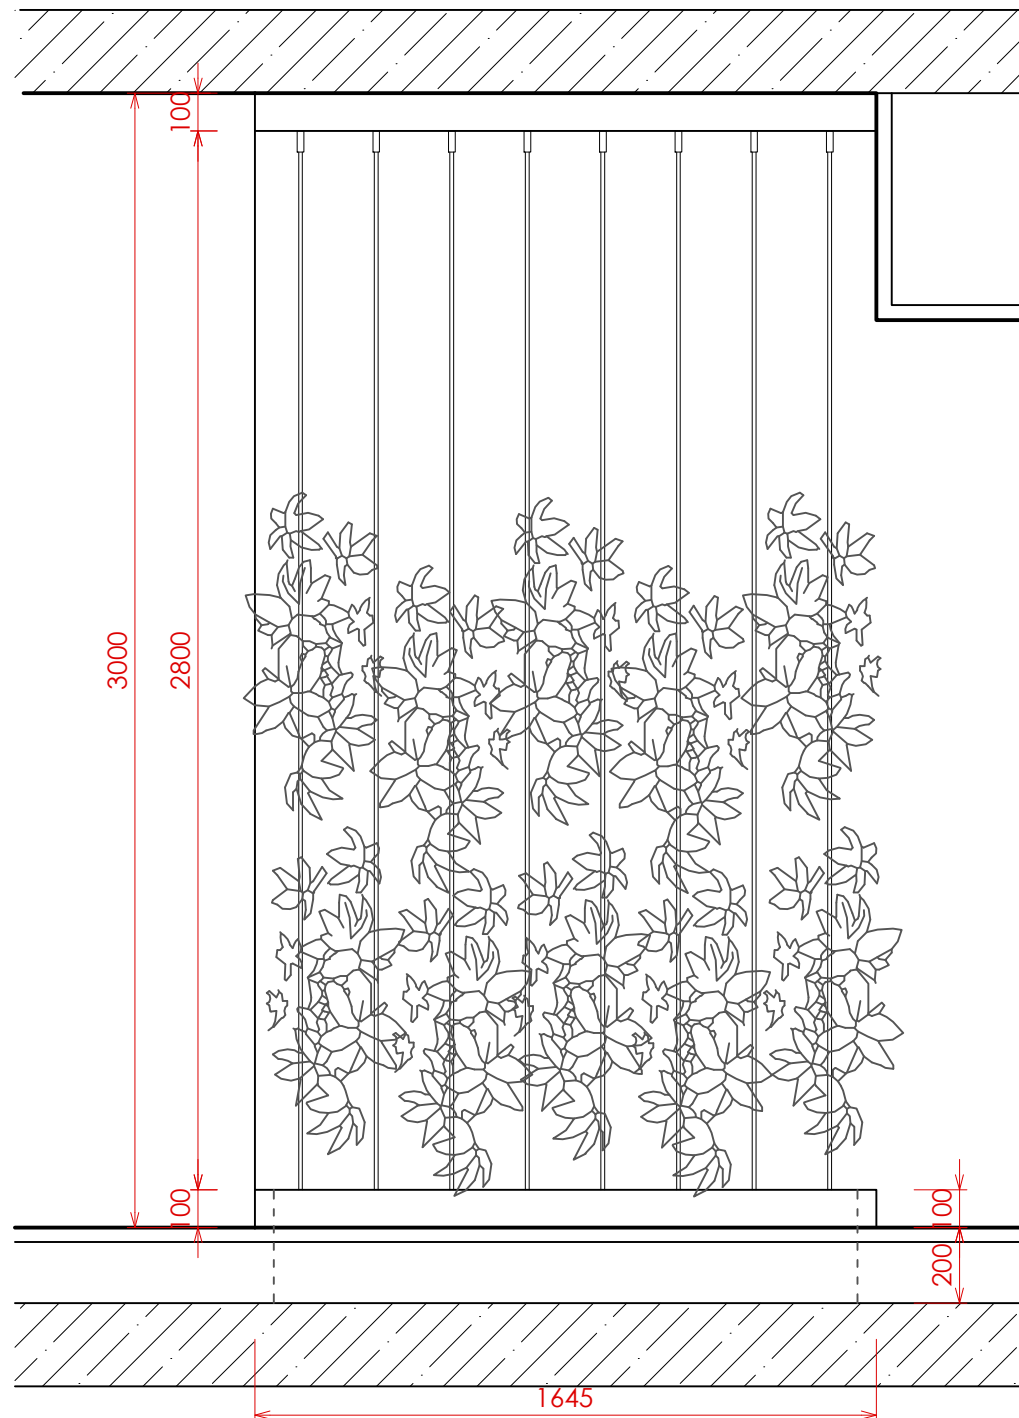

- HORNÍ DESKA
  Platinově bílá jemná perlička
  DTDL 18 W980 ST2, ABS 1 mm
- TRUHLÍK
  Kov 10 mm
  Komaxit bílá, jemná struktura