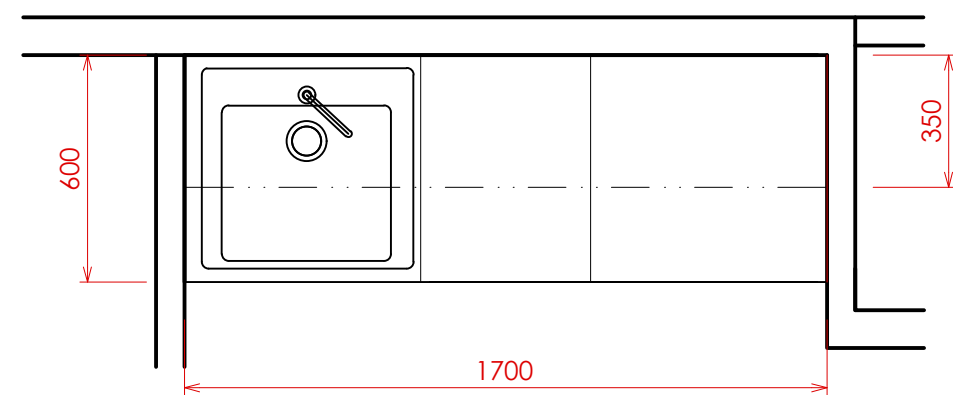

CELKOVÁ PLOCHA 420,5 m<sup>2</sup>

-  **SPODNÍ SKŘÍŇKY**  
Platinově bílá jemná perlička  
DTDL 18 W980 ST2, ABS 1 mm
-  **HORNÍ SKŘÍŇKY, SOKL**  
Tmavě šedá - antracit  
DTDL 18 164 antracit, ABS 1 mm
-  **PRACOVNÍ DESKA**  
Tmavě šedá - antracit  
PD 38 KRONO 164 antracit
-  **ZÁSTĚNA**  
Bílé sklo