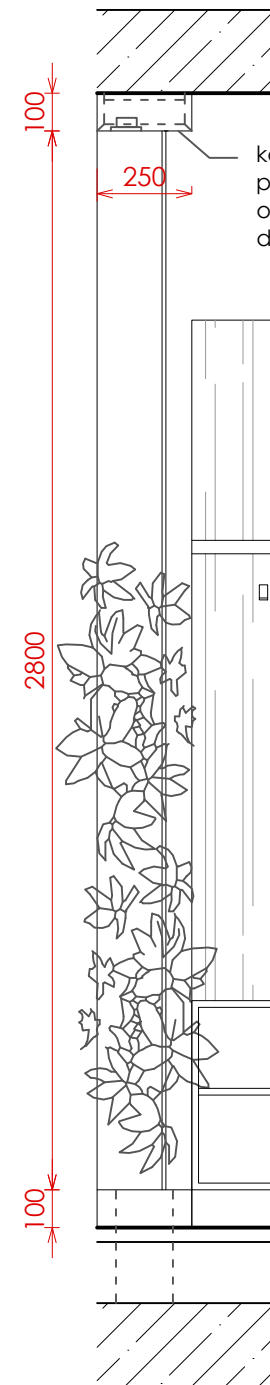

- HORNÍ DESKA
  Platinově bílá jemná perlička
  DTDL 18 W980 ST2, ABS 1 mm
- TRUHLÍK
  Kov 10 mm
  Komaxit bílá, jemná struktura