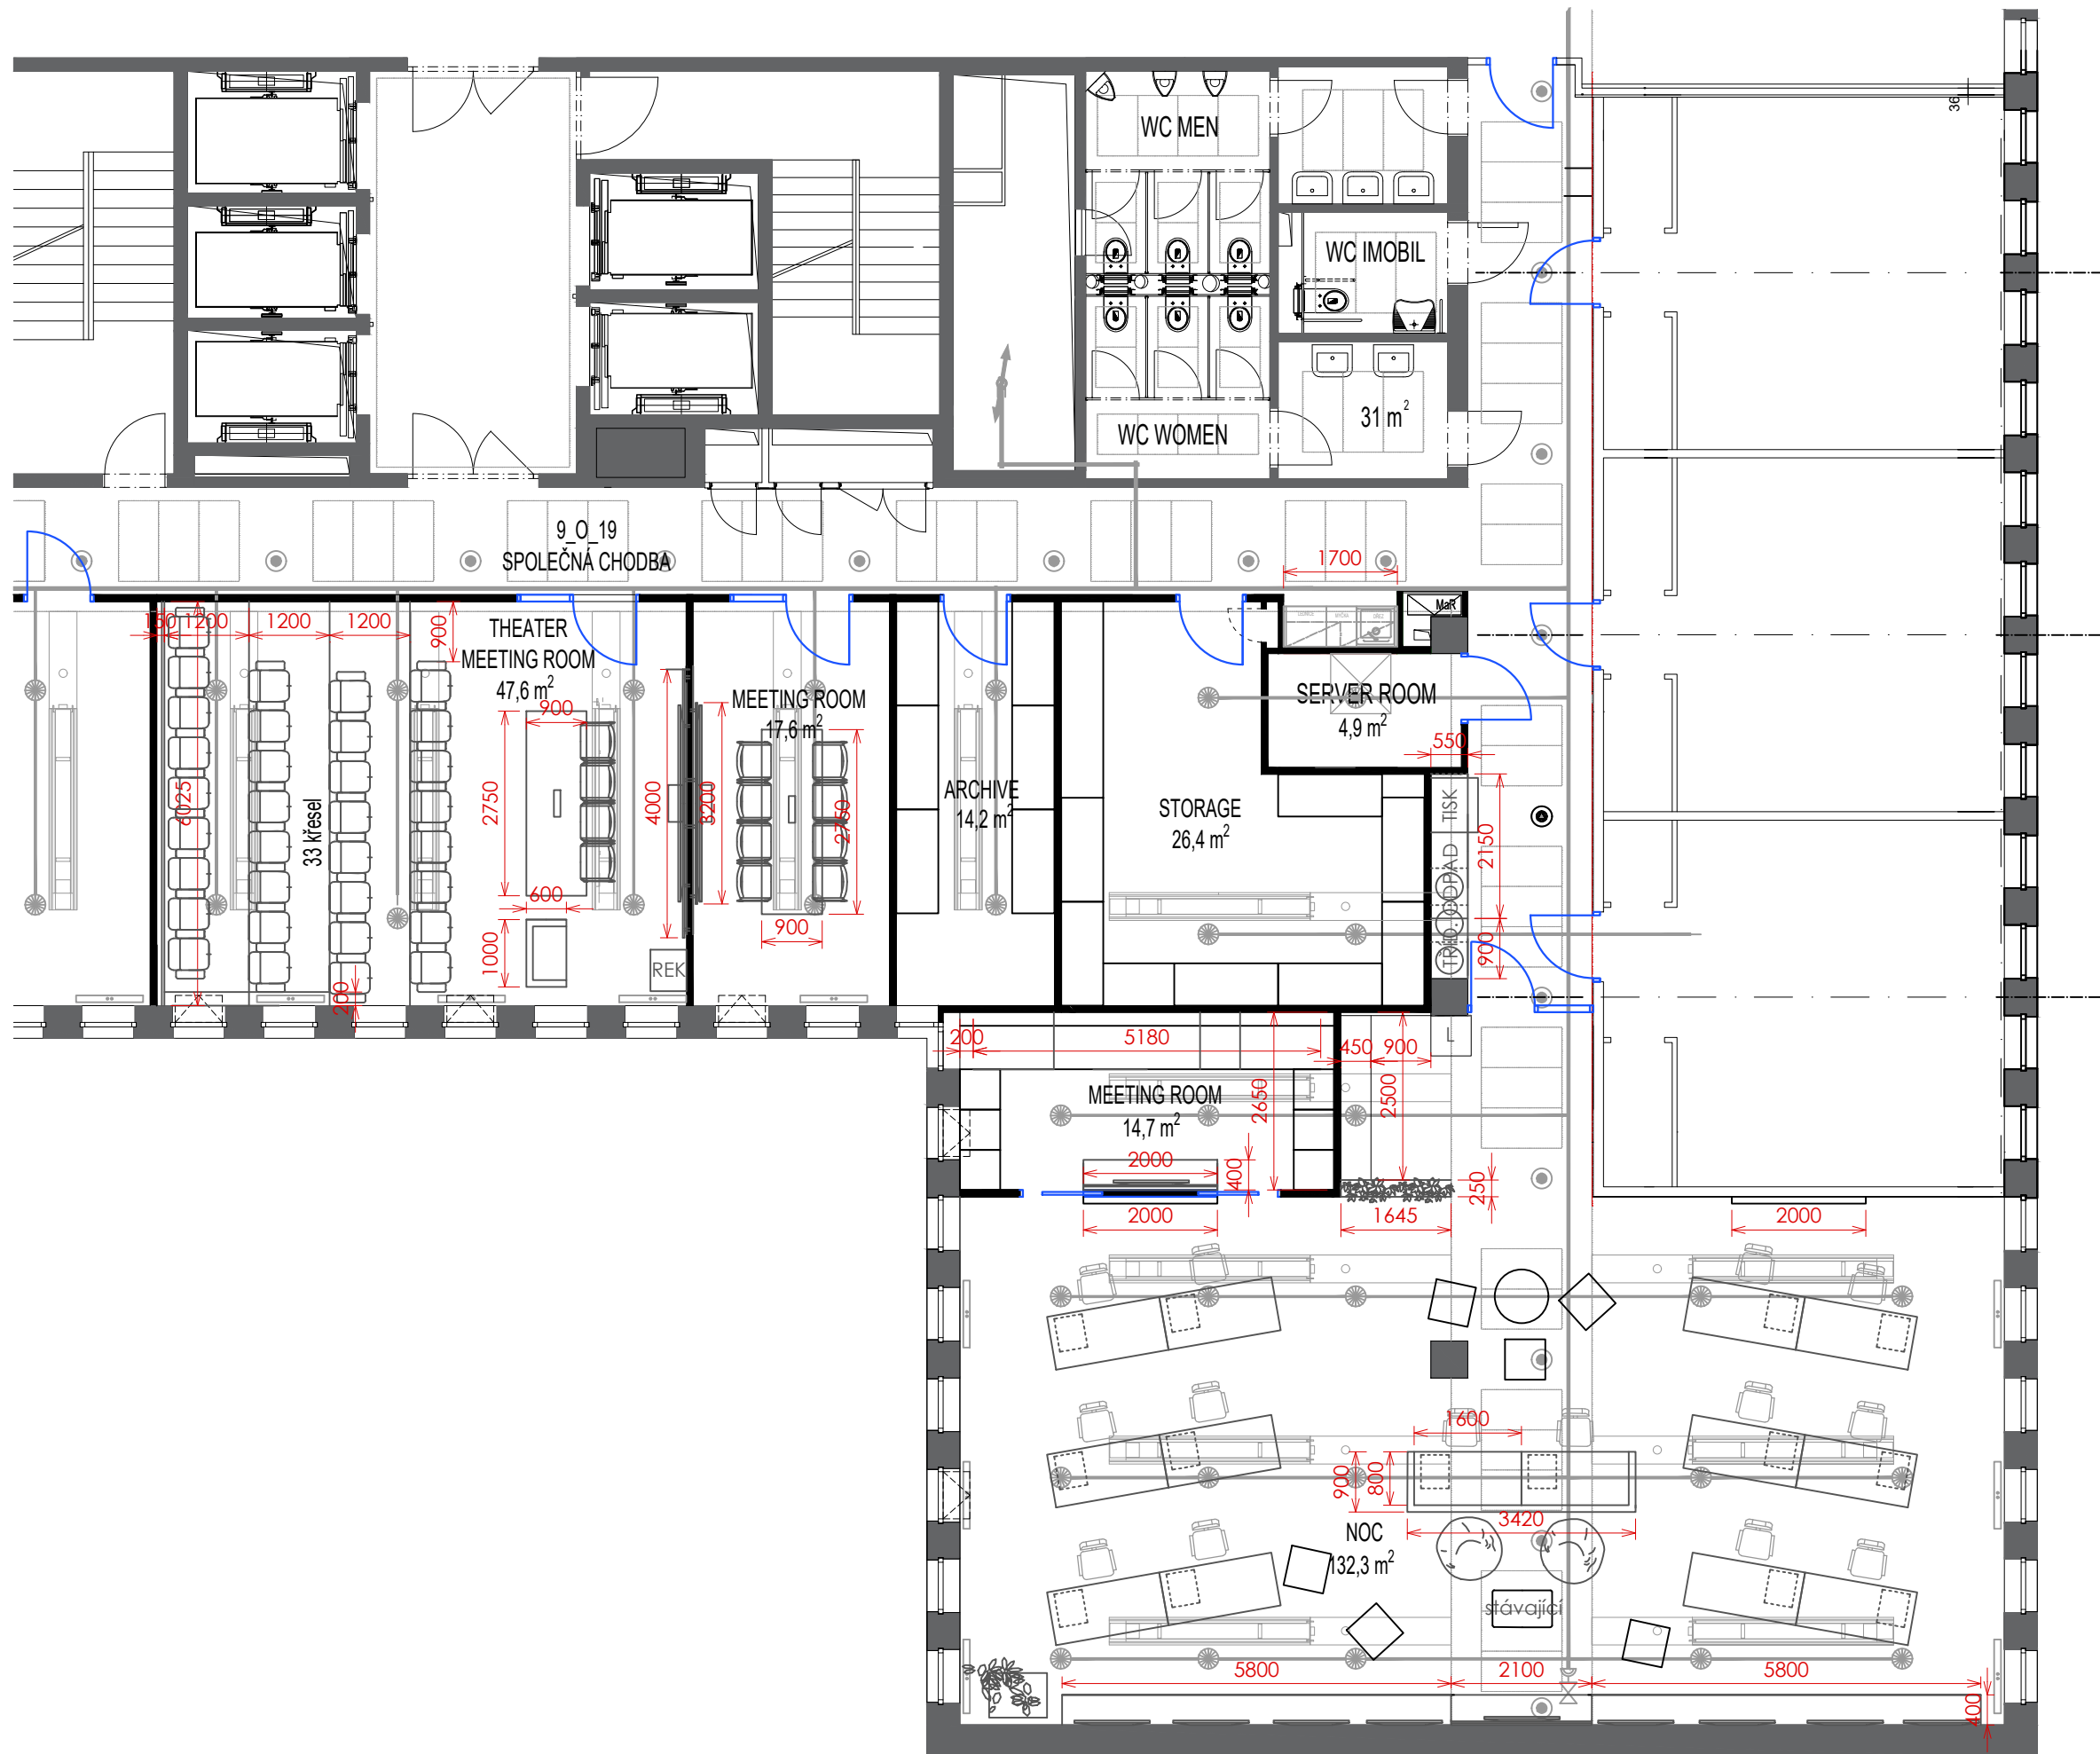

2K CZECH - BRNO ASO - 9.NP

Dispozice M 1:100
Varianta H
Datum: 10/03/2020