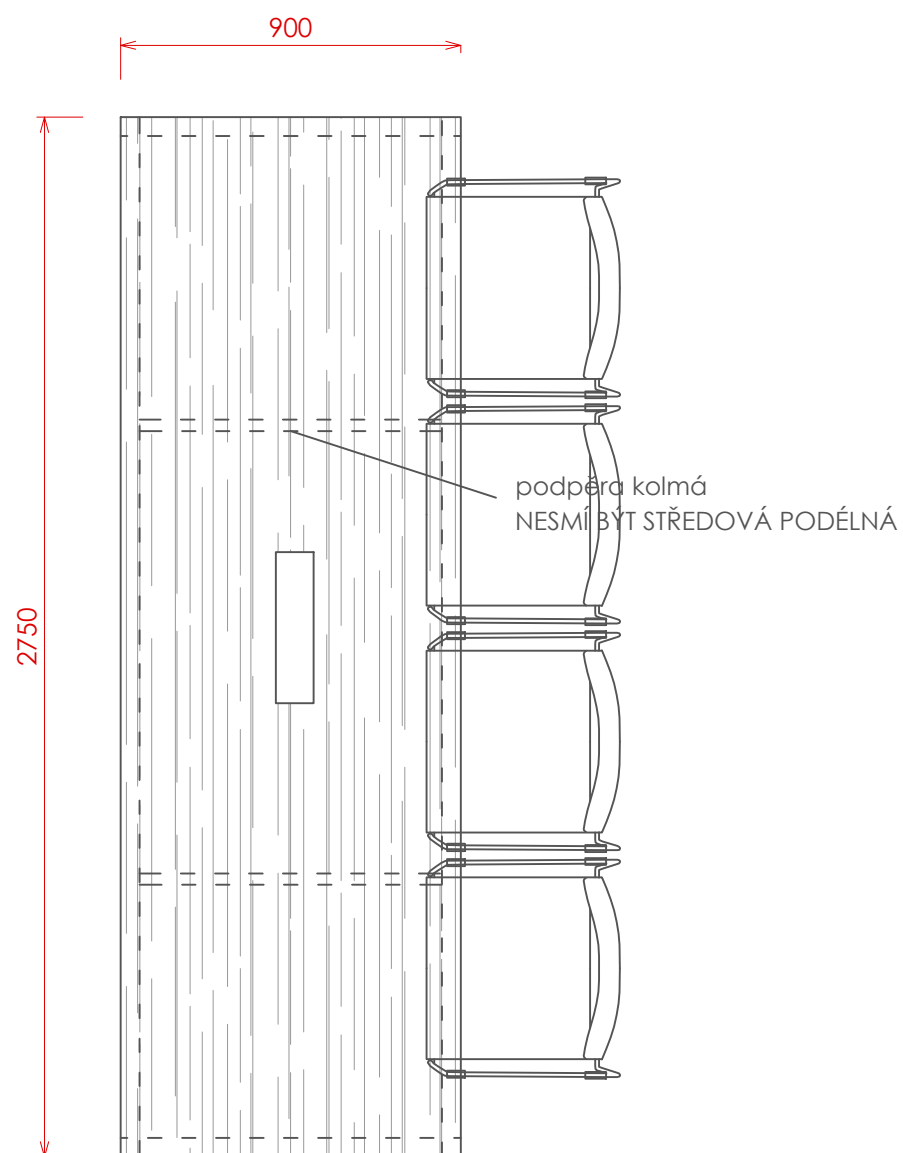

1x THEATER MEETING ROOM
1x MEETING ROOM

DŘEVODEKOR
Dub Nebraska přírodní
DTDL 25 EGGER H3331, ABS 1 mm

Pozn.: - stolová podnož Xander - antracit
- rektifikační patky