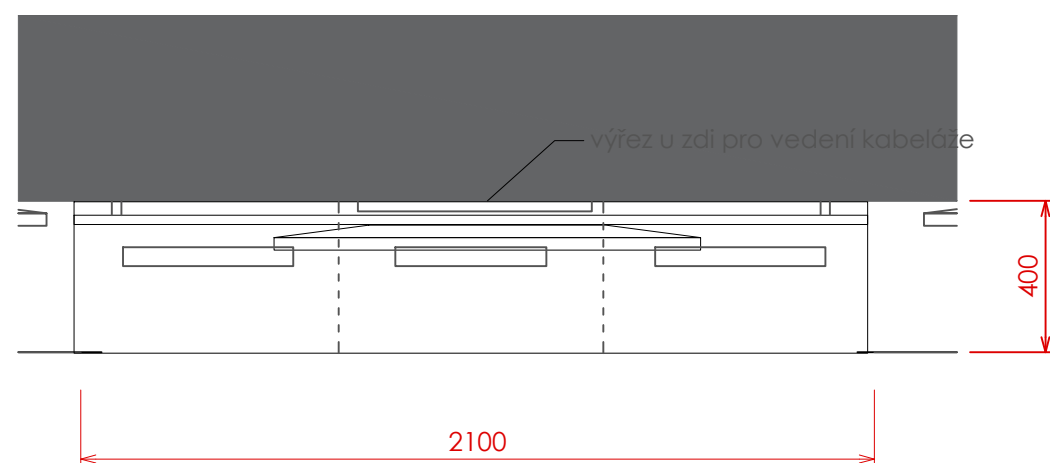

SPODNÍ SKŘÍŇKY
Platinově bílá jemná perlička
DTDL 18 W980 ST2, ABS 1 mm

DŘEVODEKOR - horní, spodní deska
Dub Nebraska přírodní
DTDL 25 EGGER H3331, ABS 1 mm

Pozn.: - Skříňka zavěšená na zdi (obvodová zeď beton)
- Záda HDF 3 bílé
- Úchytka spodní skříňky TIP-ON
- Police stavitelné