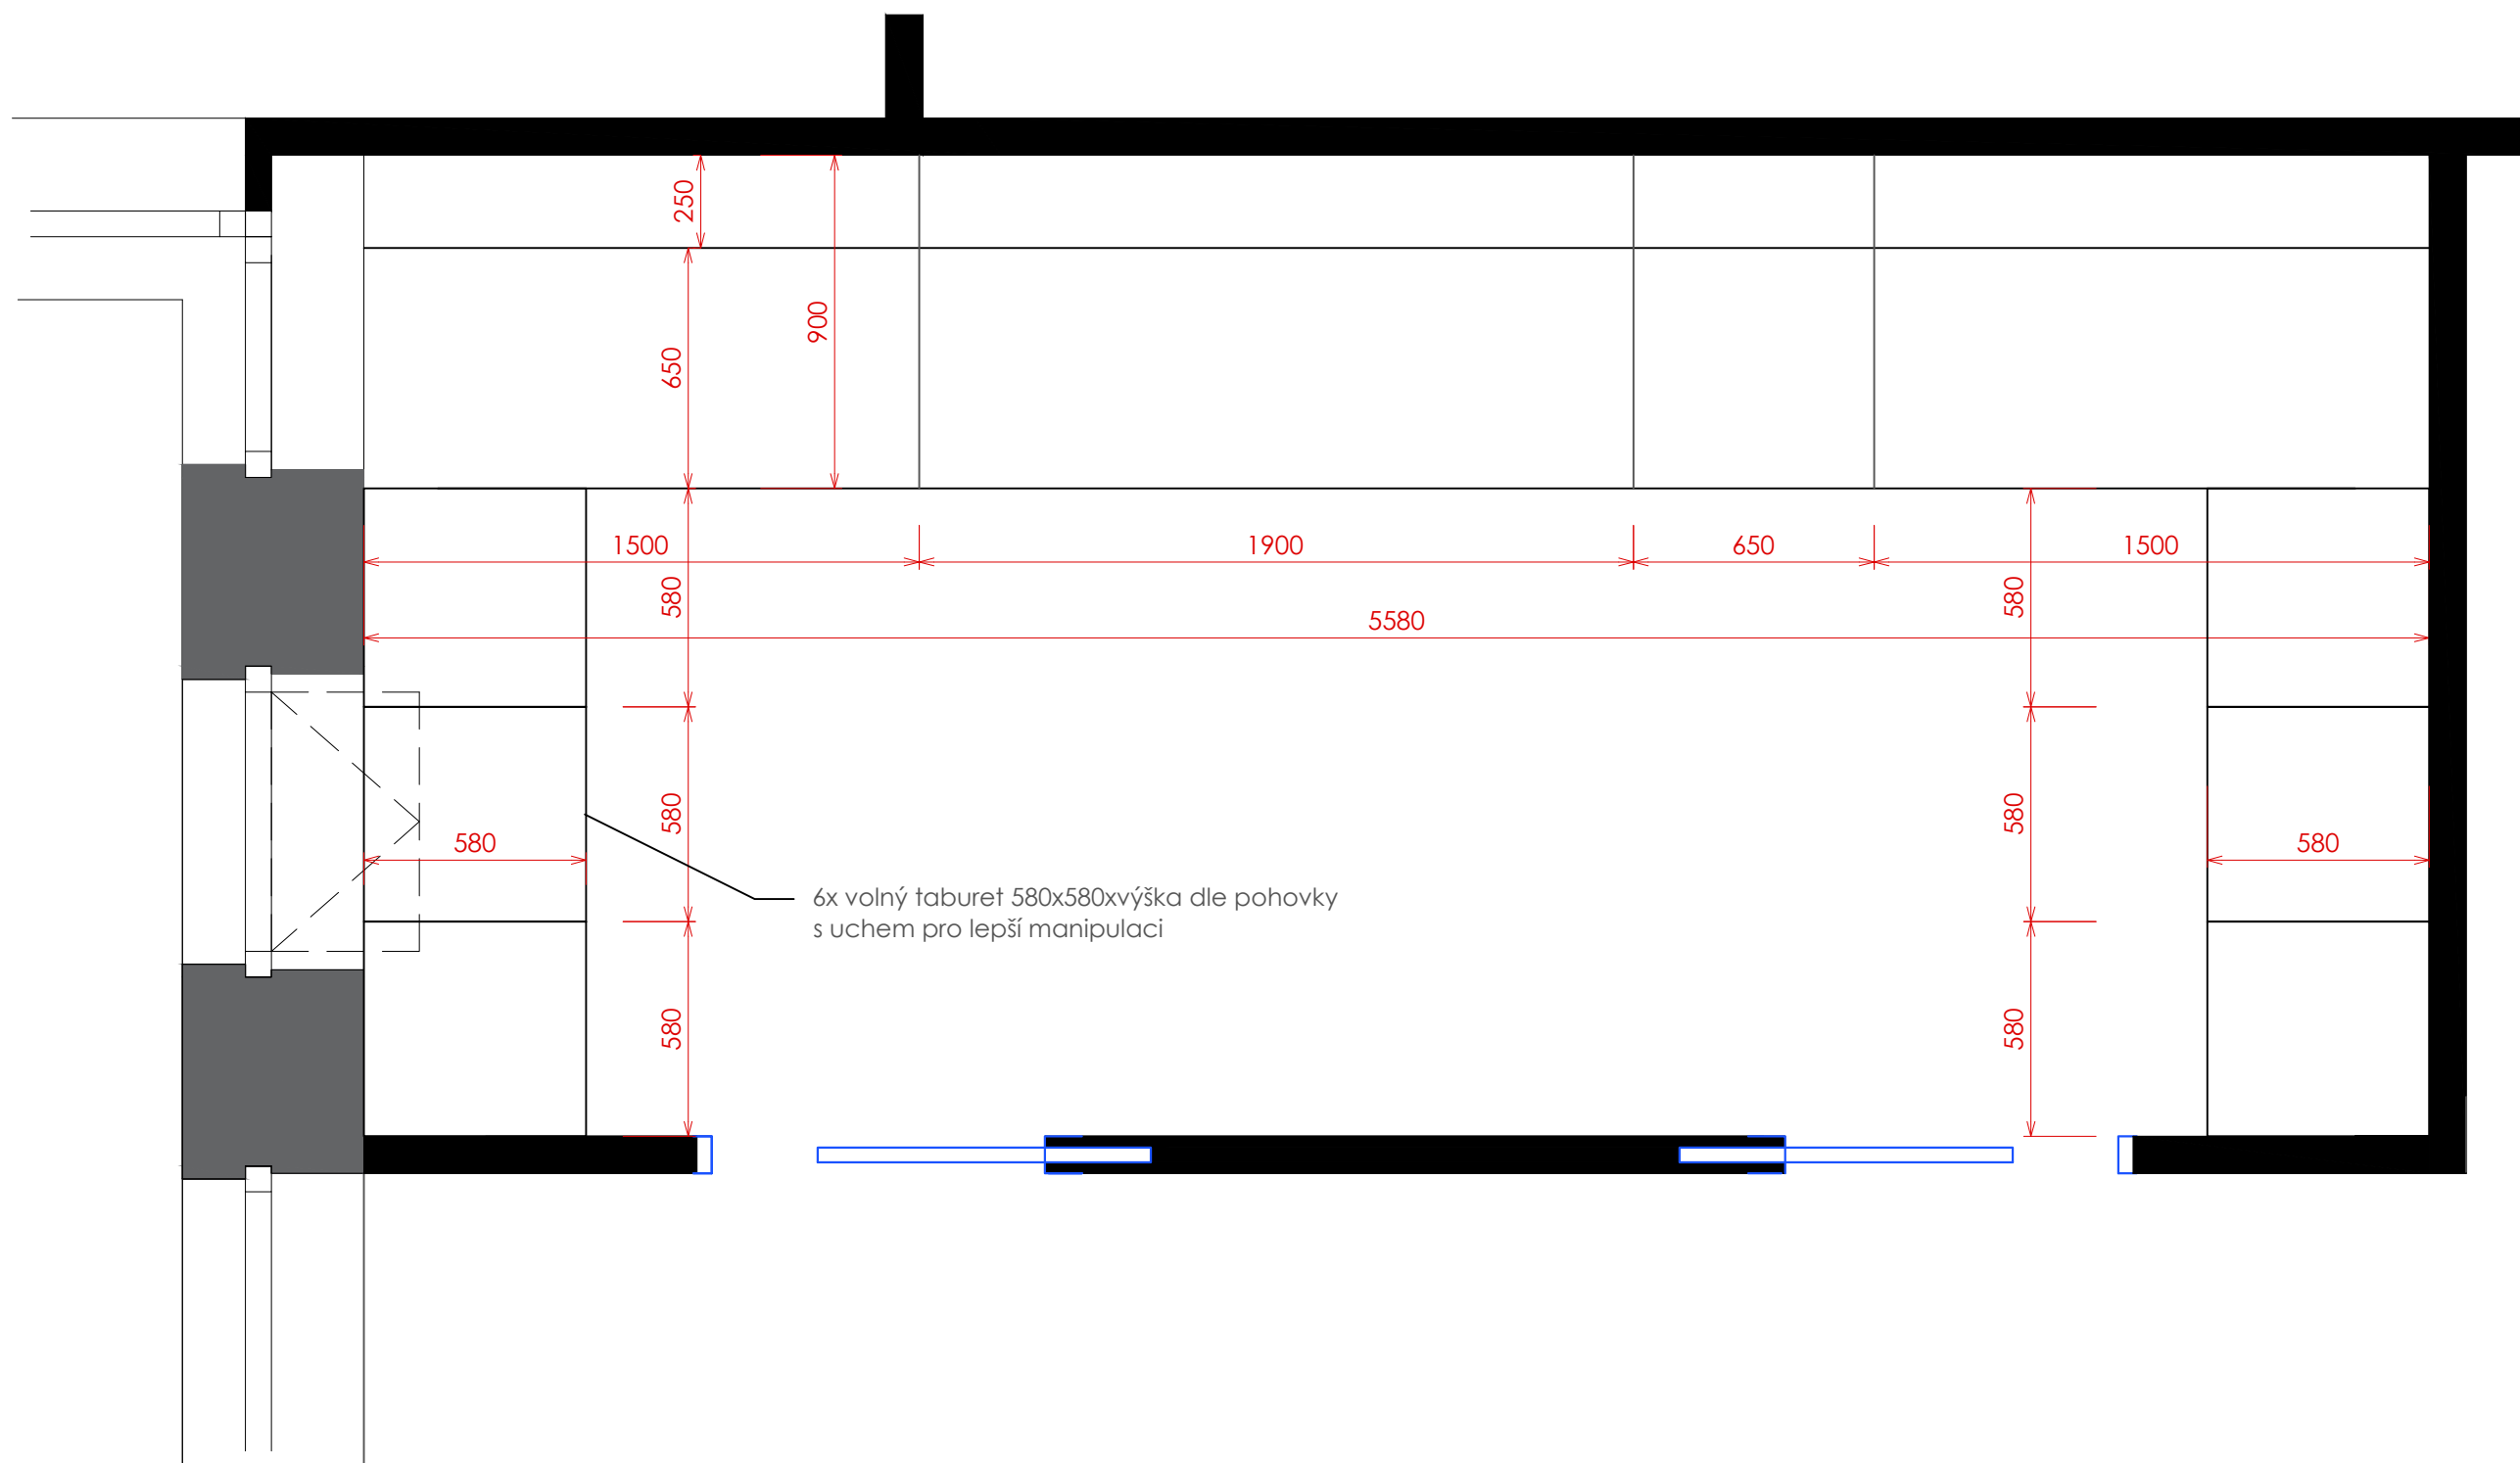

Pozn.: - Konstrukce stupňů bude dořešena  
 - Křesla model New Elizabeth kongres  
 - sdílená područka, integrovaný stolek  
 - kotveno do stupňů

ZÁBRADLÍ  
SKLO ČIRÉ  
12 mm

Pozn.: - možnost otevírání, kvůli údržbě  
- alternativa kovové zábradlí  
Zábradlí do okna 3x

**2K CZECH - BRNO ASO - 9.NP - MEETING ROOM**

Pohled M 1:20 - TV stěna  
 Varianta H  
 Datum: 10/03/2020

-  SPODNÍ SKŘÍŇKY  
Platinově bílá jemná perlička  
DTDL 18 W980 ST2, ABS 1 mm
-  SOKL  
Tmavě šedá - antracit  
DTDL 18 164 antracit, ABS 1 mm
-  PROSTŘEDNÍ DVÍŘKA  
mléčné sklo
-  PANEL DŘEVODEKOR  
Dub Nebraska přírodní  
DTDL 25 EGGER H3331, ABS 1 mm

Pozn.: - Záda HDF 3 bílé  
- Úchytka - Tip-on  
- Police stavitelné

**2K CZECH - BRNO ASO - 9.NP - NOC MEETING ROOM**

Pohled M 1:20 - TV sestava  
Varianta H  
Datum: 10/03/2020

Pozn.: -NUTNÉ ZAMĚŘENÍ  
- rozměr dle skutečné šířky stěny