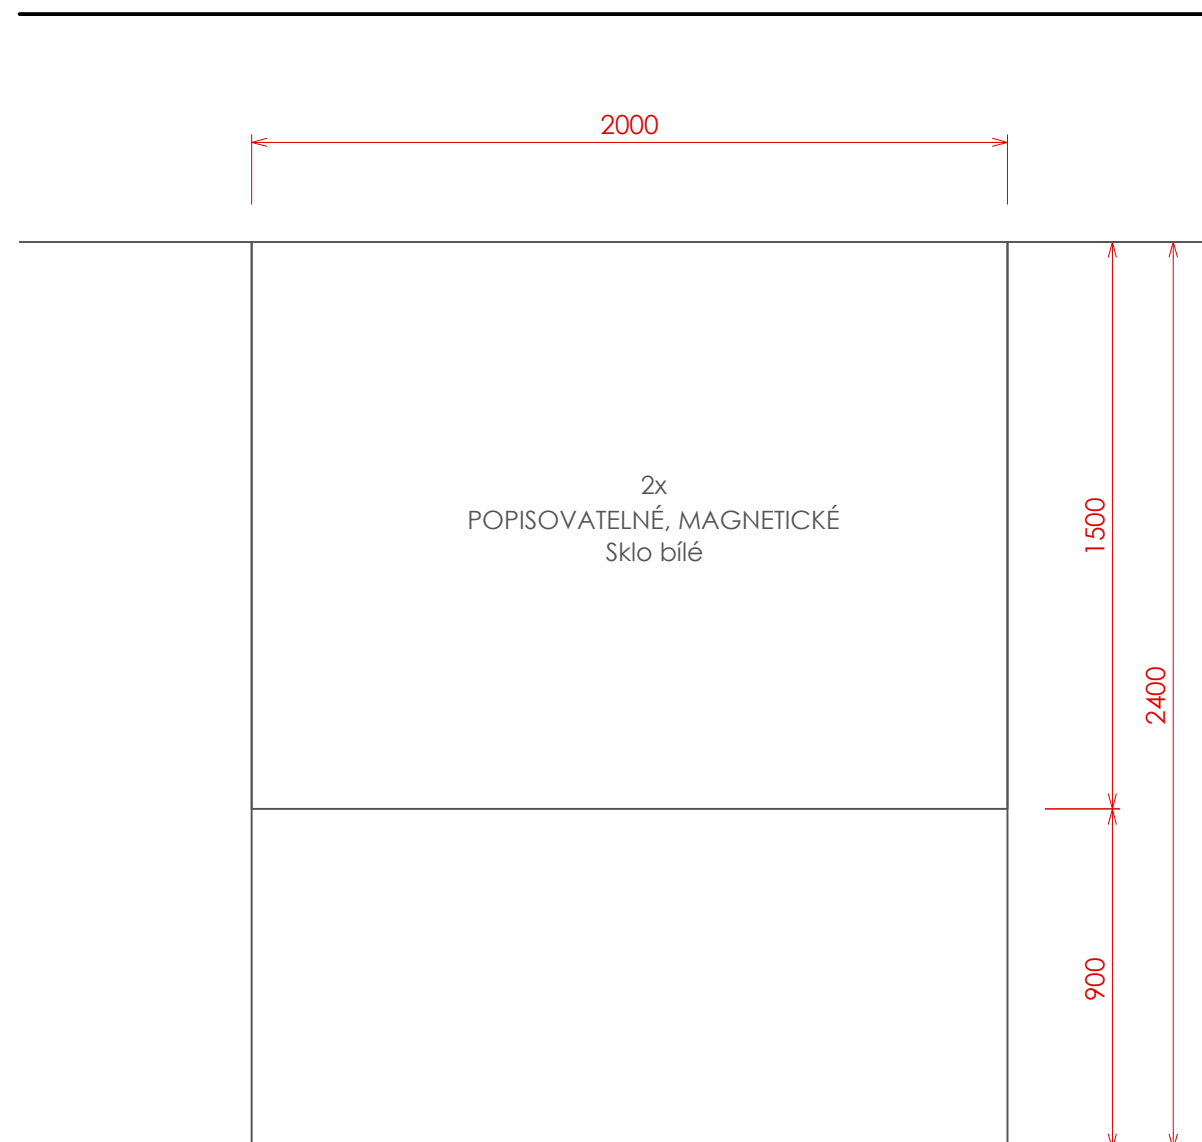

DŘEVODEKOR  
Dub Nebraska přírodní  
DTD 18 EGGER H3331, ABS 1 mm

HORNÍ DESKA  
CORIAN bílá 12 mm

-  SPODNÍ SKŘÍŇKY  
Platinově bílá jemná perlička  
DTDL 18 W980 ST2, ABS 1 mm
-  DŘEVODEKOR - horní, spodní deska  
Dub Nebraska přírodní  
DTDL 25 EGGER H3331, ABS 1 mm