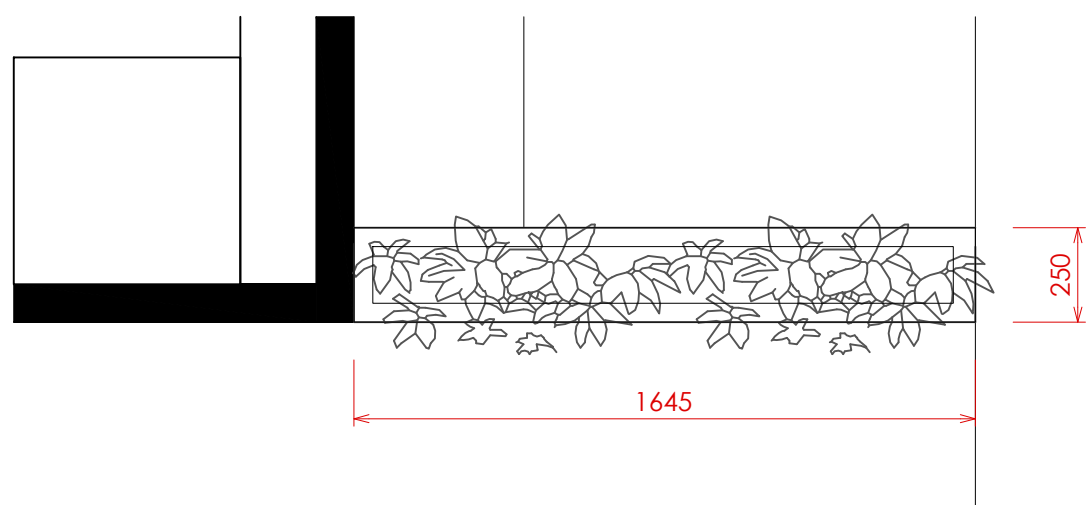

- HORNÍ DESKA
  Platinově bílá jemná perlička
  DTDL 18 W980 ST2, ABS 1 mm
- TRUHLÍK
  Kov 10 mm
  Komaxit bílá, jemná struktura