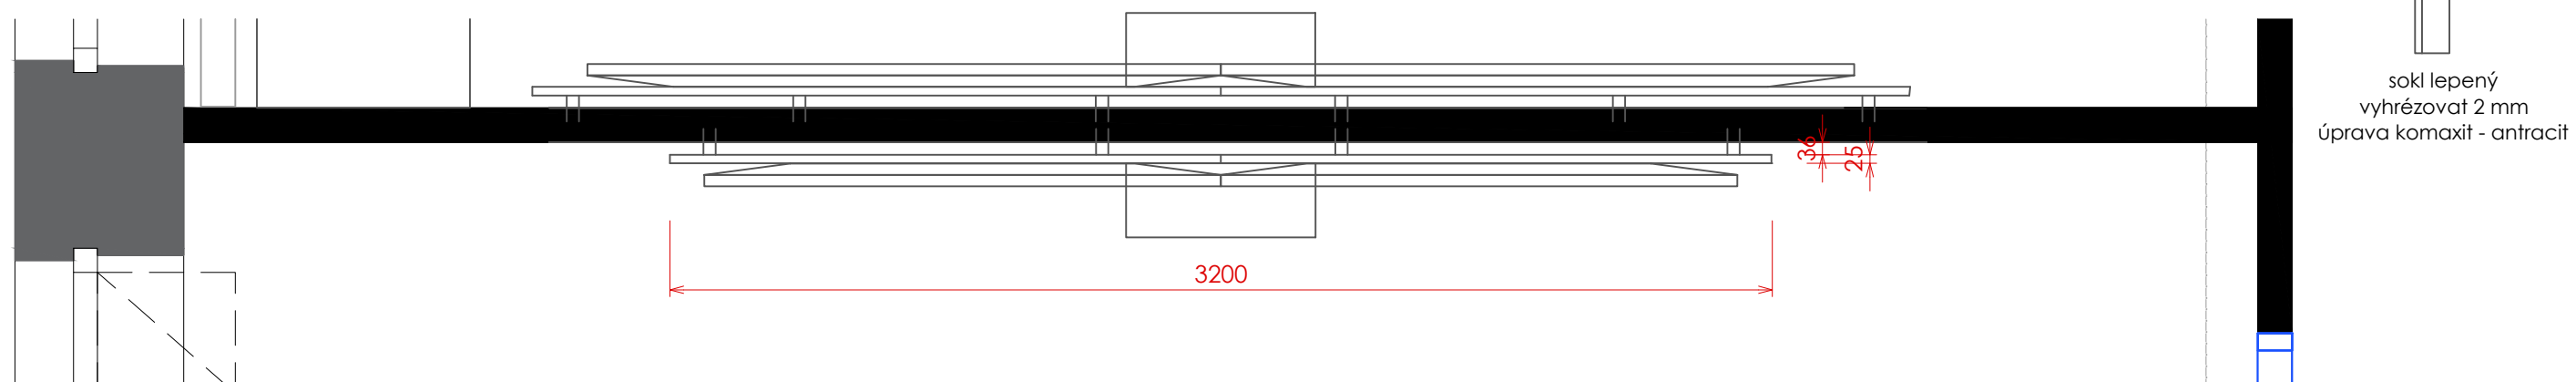

2K CZECH - BRNO ASO - 9.NP - MEETING ROOM

Pohled M 1:20 - TV stěna
Varianta H
Datum: 10/03/2020