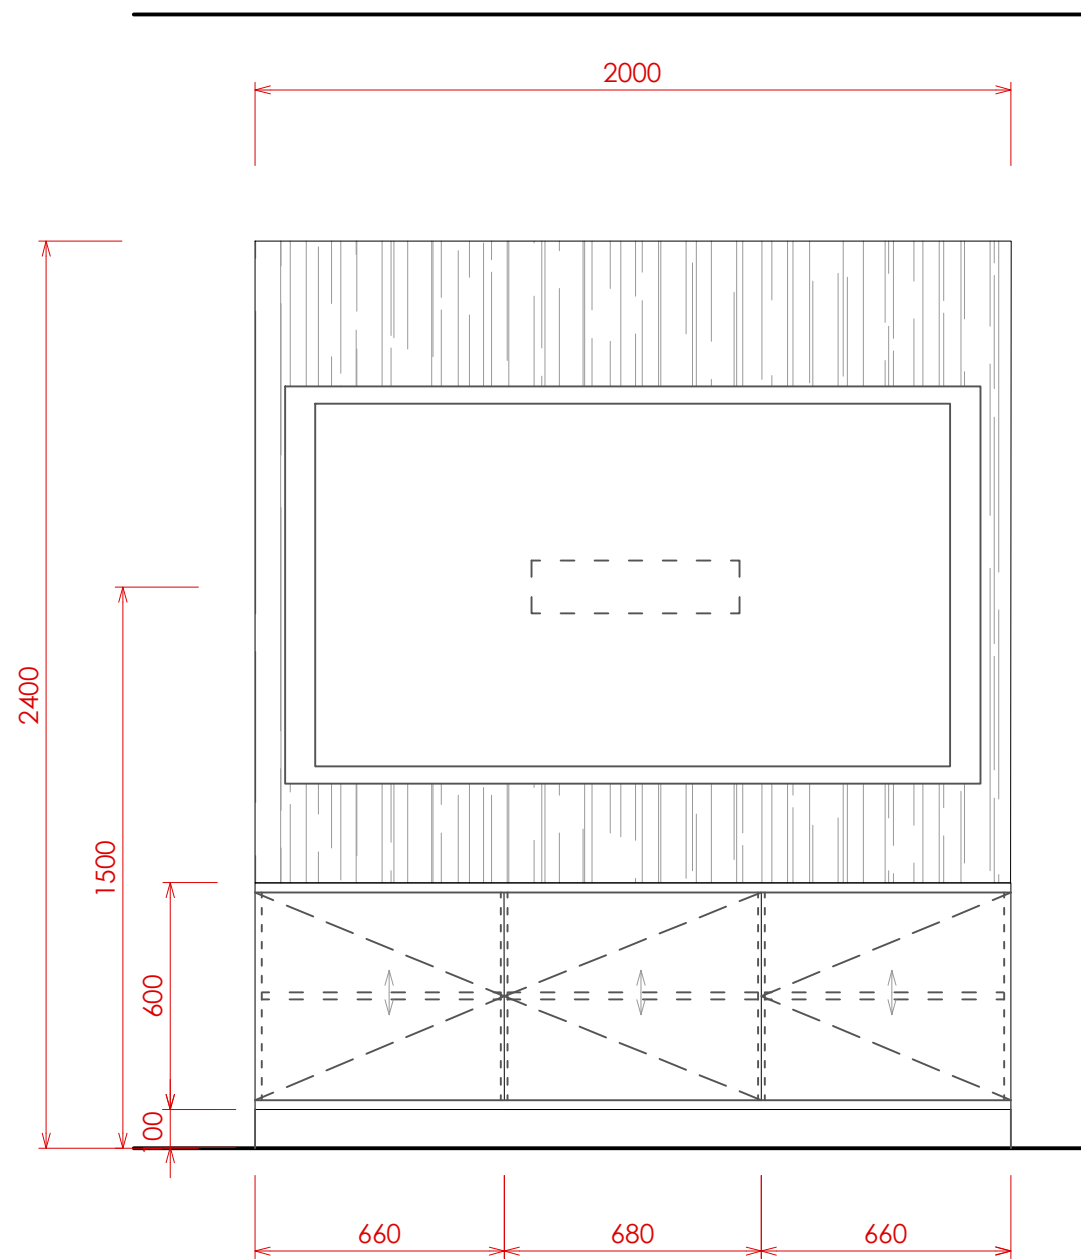

- SPODNÍ SKŘÍŇKY
  Platinově bílá jemná perlička
  DTDL 18 W980 ST2, ABS 1 mm
- SOKL
  Tmavě šedá - antracit
  DTDL 18 164 antracit, ABS 1 mm
- PROSTŘEDNÍ DVÍŘKA
  mléčné sklo
- PANEL DŘEVODEKOR
  Dub Nebraska přírodní
  DTDL 25 EGGER H3331, ABS 1 mm

Pozn.: - Záda HDF 3 bílé
- Úchytka - Tip-on
- Police stavitelné