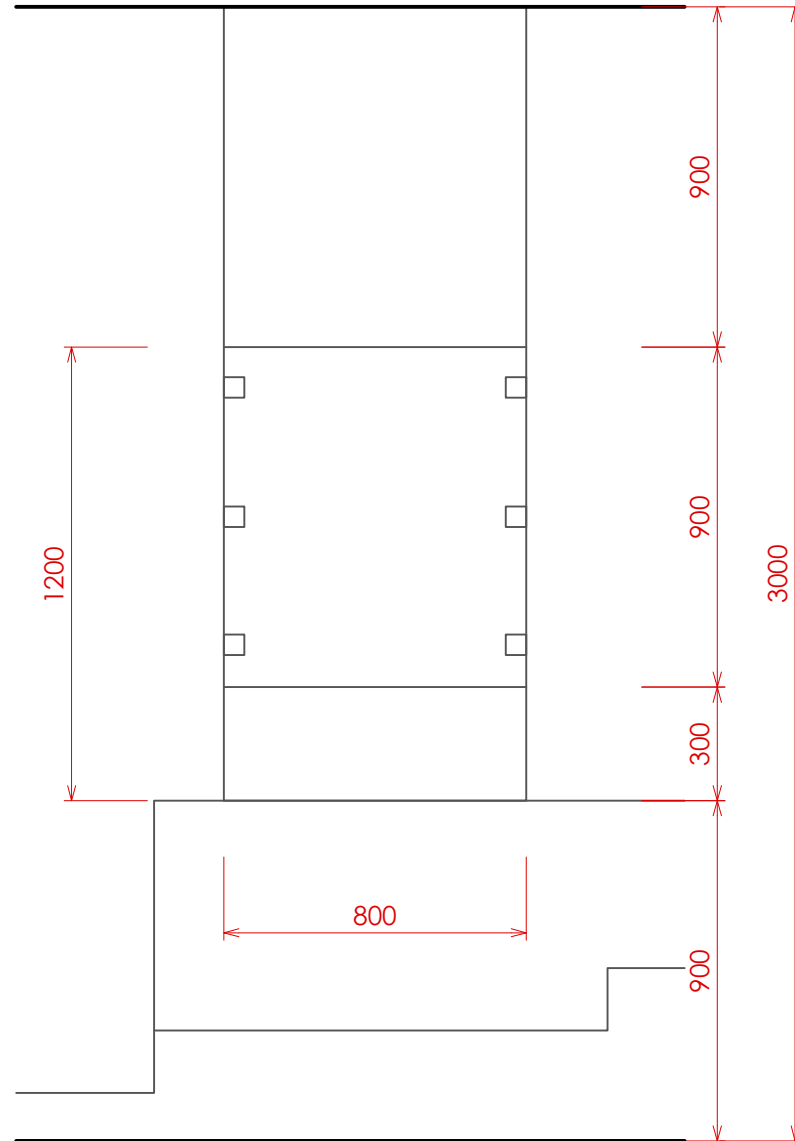

ZÁBRADLÍ
SKLO ČIRÉ
12 mm

Pozn.: - možnost otevírání, kvůli údržbě
- alternativa kovové zábradlí
Zábradlí do okna 3x