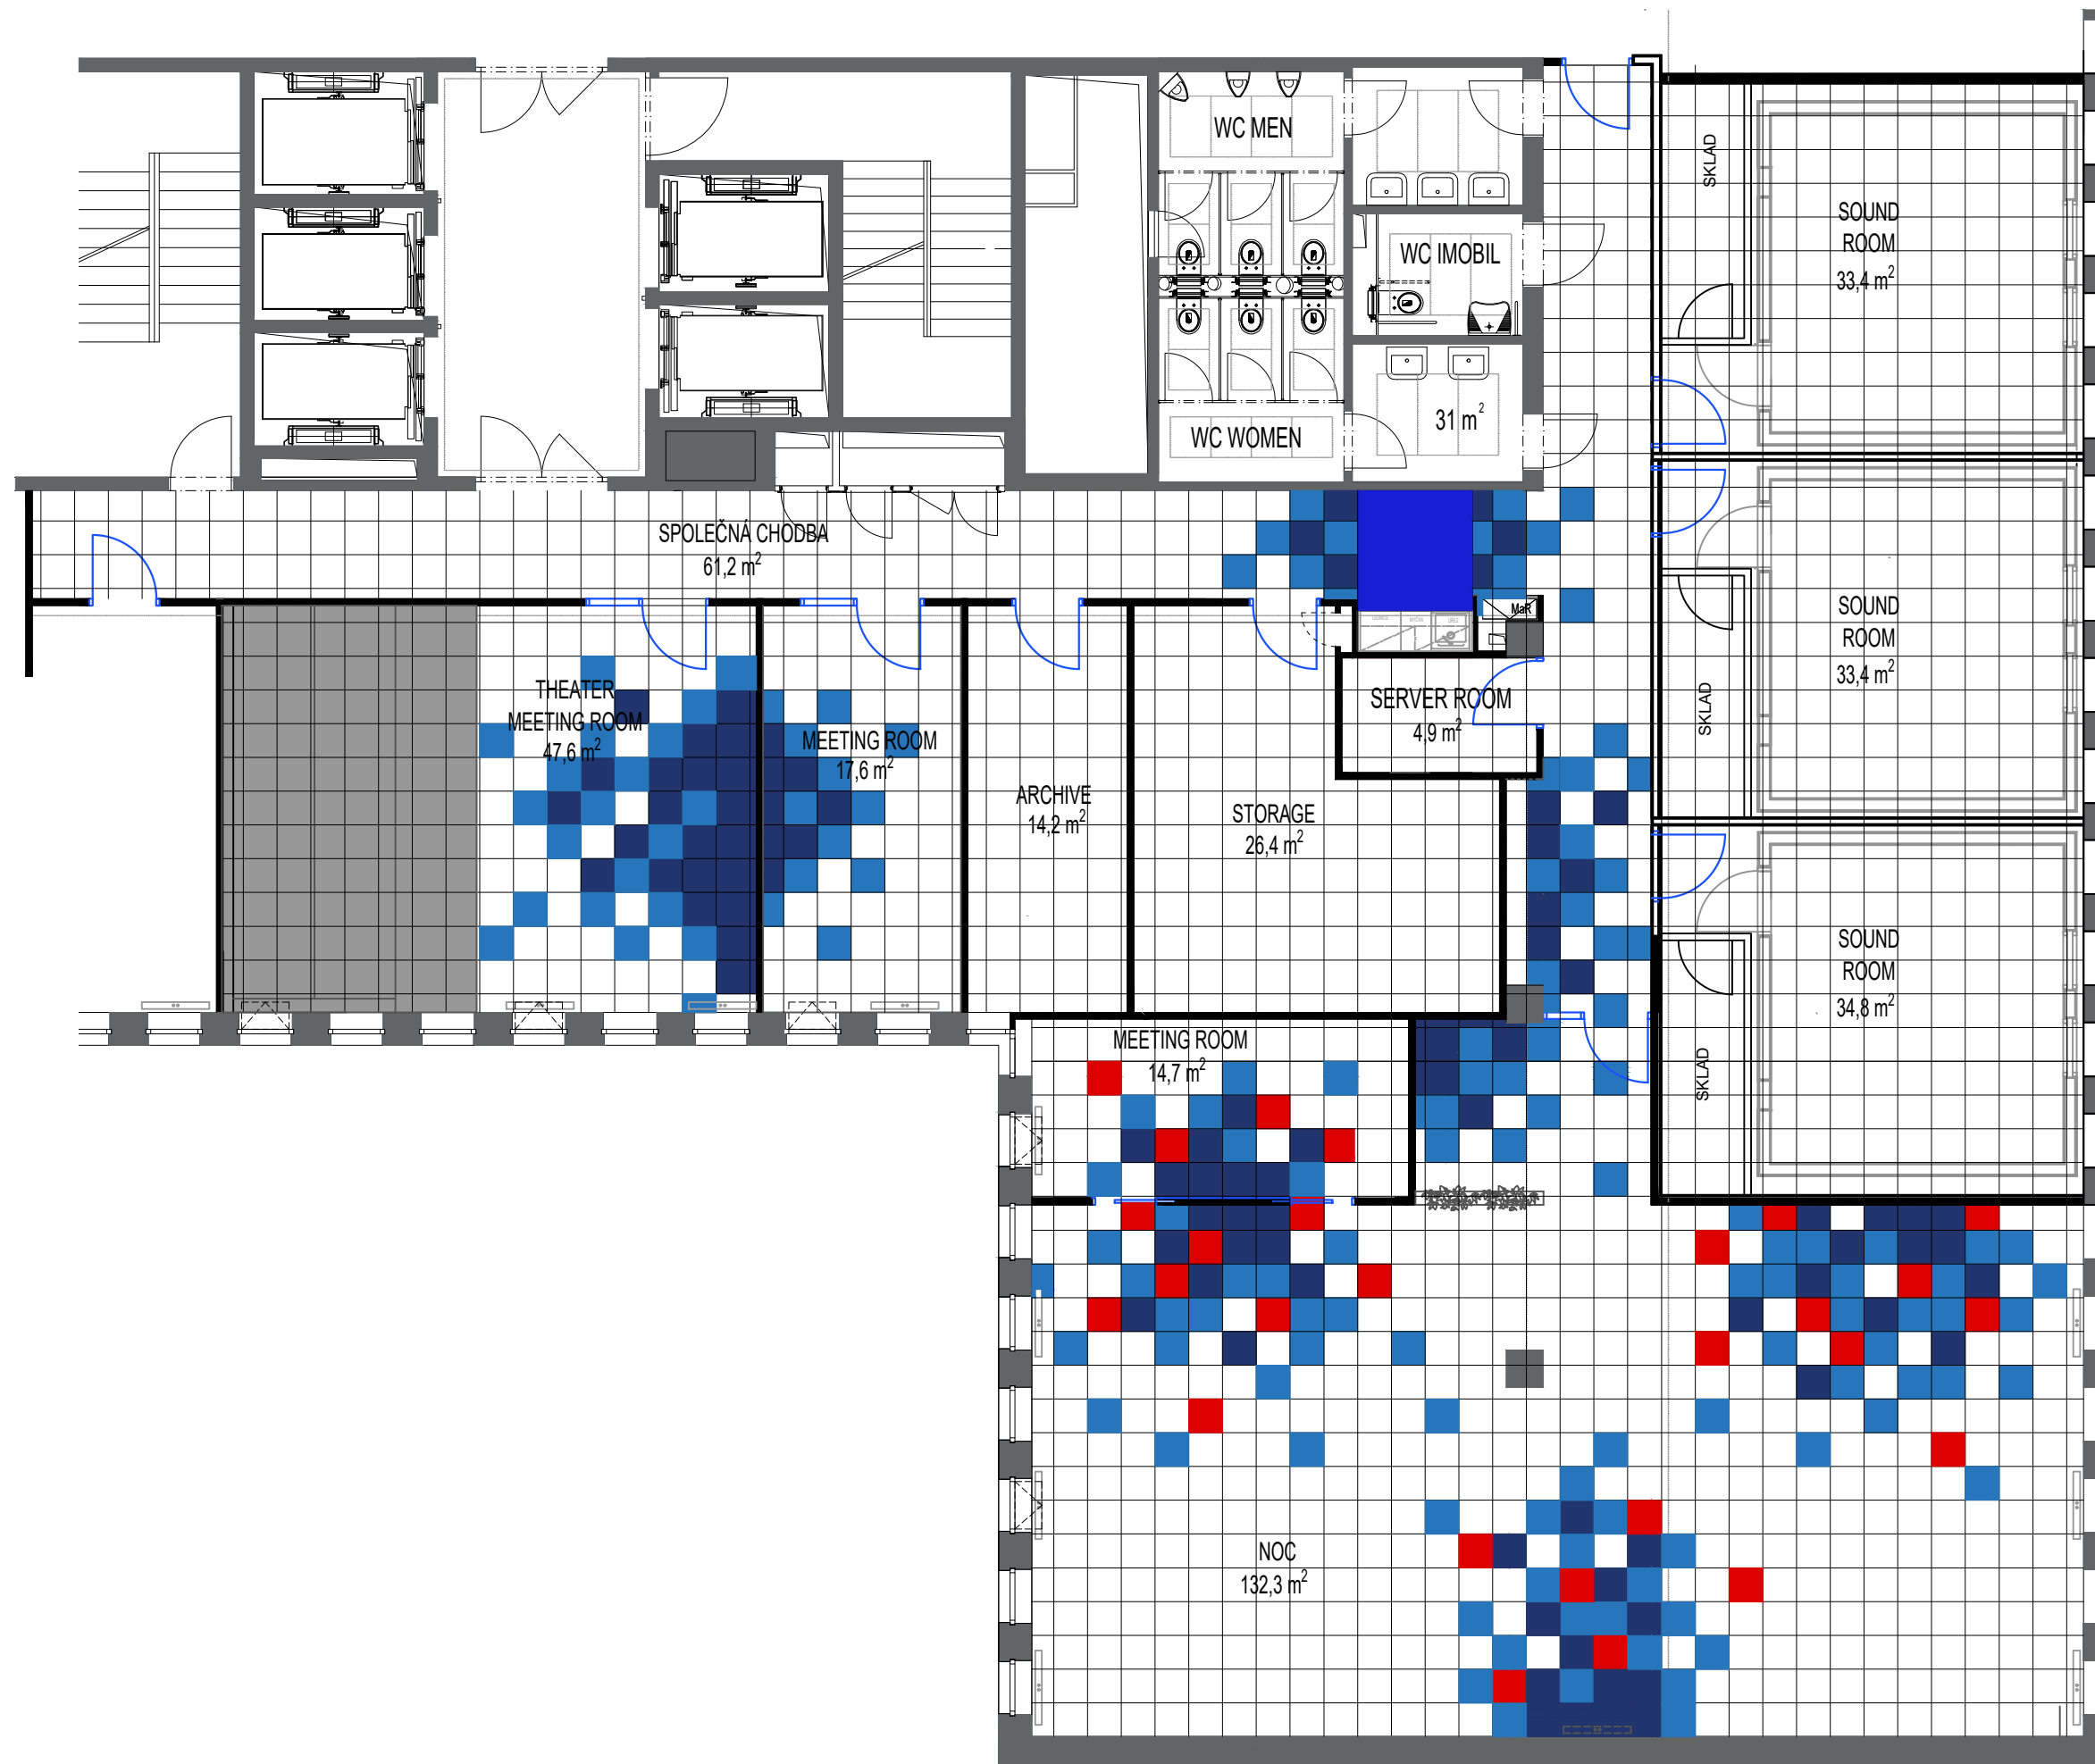

DESSO Stratos 9035
plocha 310 m², 1240 ks

DESSO Stratos 9031
alt. světlý 9035
plocha 32,0 m², 128 ks

DESSO Stratos 8412
plocha 35,5 m², 142 ks

DESSO Stratos 8901
plocha 25 m², 100 ks

DESSO Stratos 4311
plocha 12,0 m², 48 ks

Vinyl Tarkett tm. modrý
Dashes PETROL 24562072
(alt. tm. šedý Woven Vinyl
DARK 24562090)
plocha 4,1 m²

CELKOVÁ PLOCHA 420,5 m²