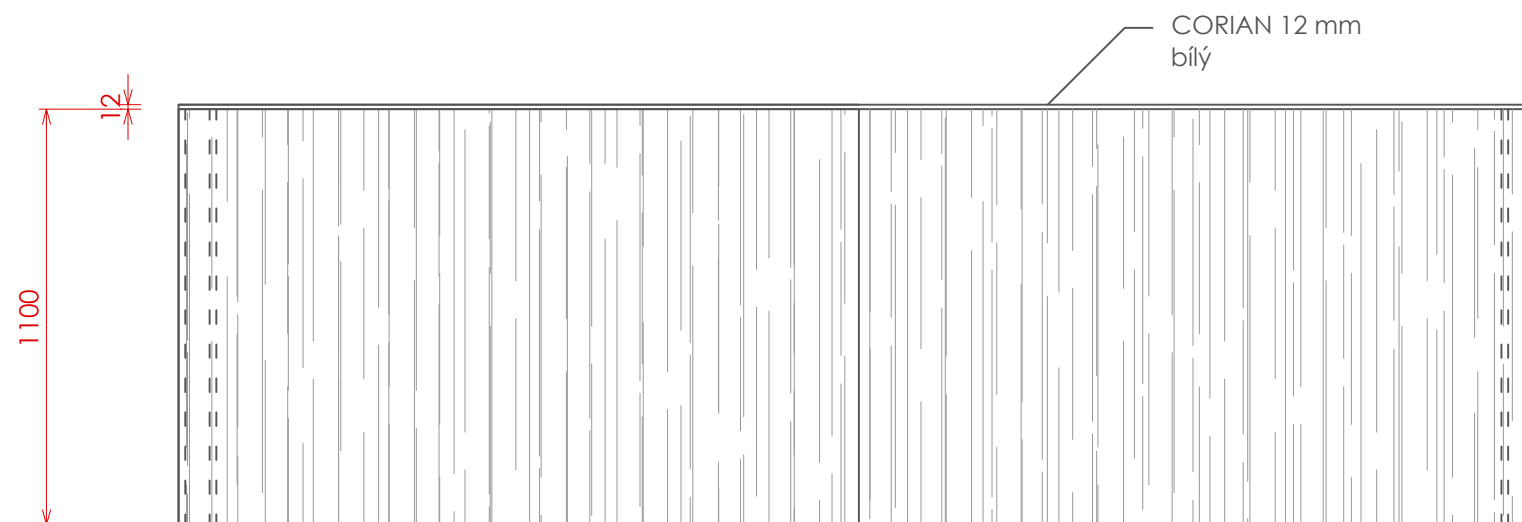

DŘEVODEKOR  
Dub Nebraska přírodní  
DTD 18 EGGER H3331, ABS 1 mm

HORNÍ DESKA  
CORIAN bílá 12 mm

-  SPODNÍ SKŘÍŇKY  
Platinově bílá jemná perlička  
DTDL 18 W980 ST2, ABS 1 mm
-  DŘEVODEKOR - horní, spodní deska  
Dub Nebraska přírodní  
DTDL 25 EGGER H3331, ABS 1 mm