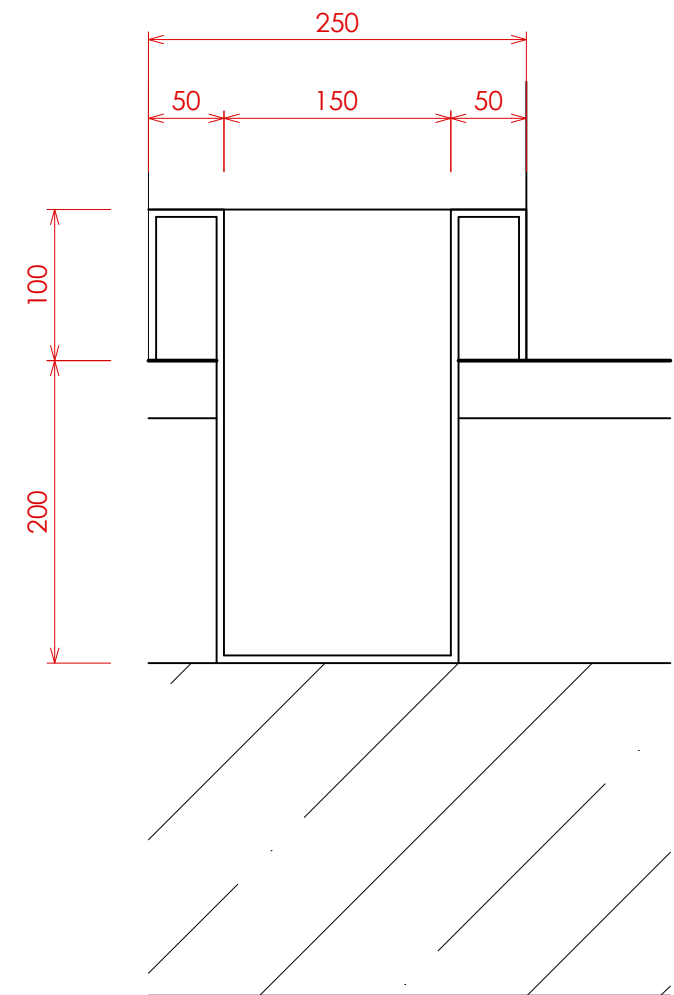

- HORNÍ DESKA
  Platinově bílá jemná perlička
  DTDL 18 W980 ST2, ABS 1 mm
- TRUHLÍK
  Kov 10 mm
  Komaxit bílá, jemná struktura