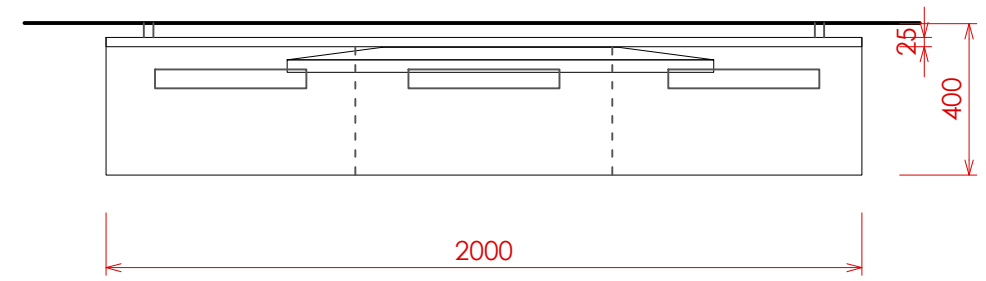

2K CZECH - BRNO ASO - 9.NP - NOC MEETING ROOM

Pohled M 1:20 - TV sestava
Varianta H
Datum: 10/03/2020