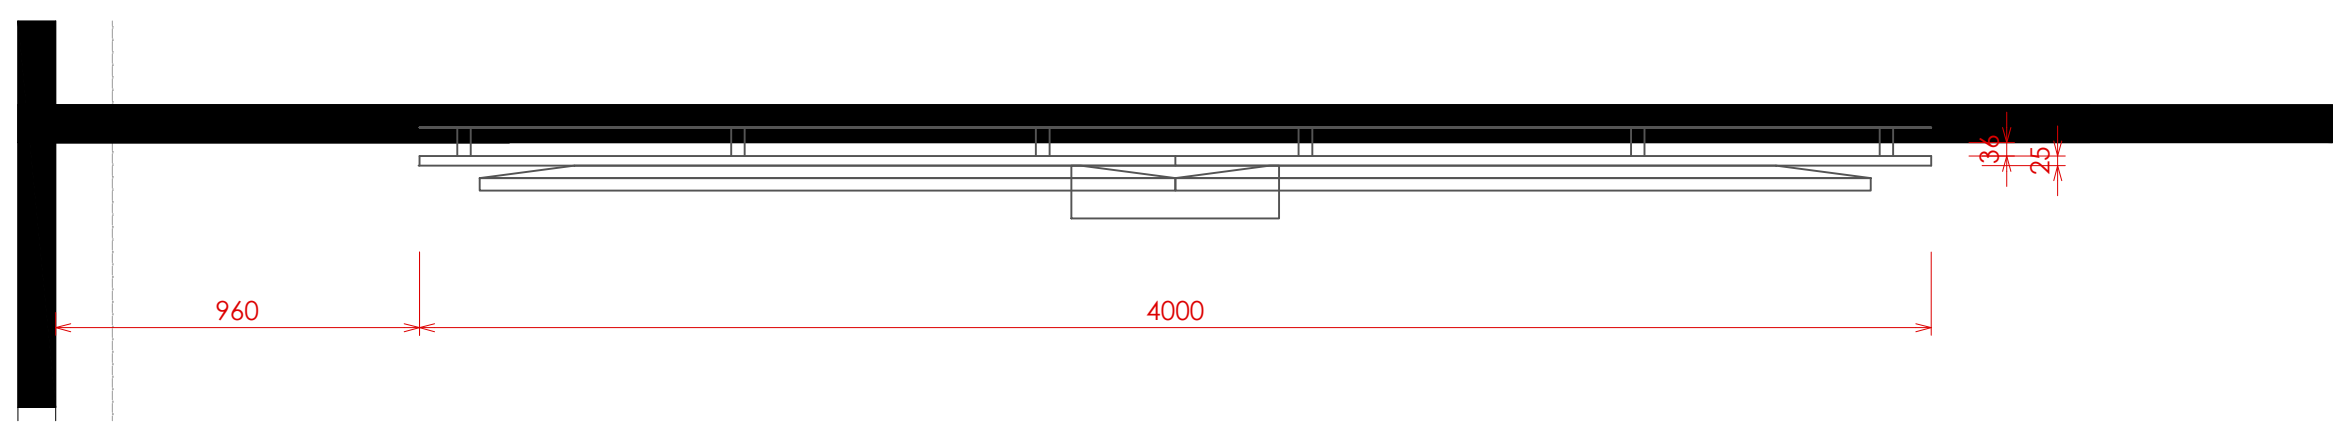

2K CZECH - BRNO ASO - 9.NP - THEATER MEETING ROOM

Pohled M 1:20 - TV stěna
Varianta H
Datum: 10/03/2020