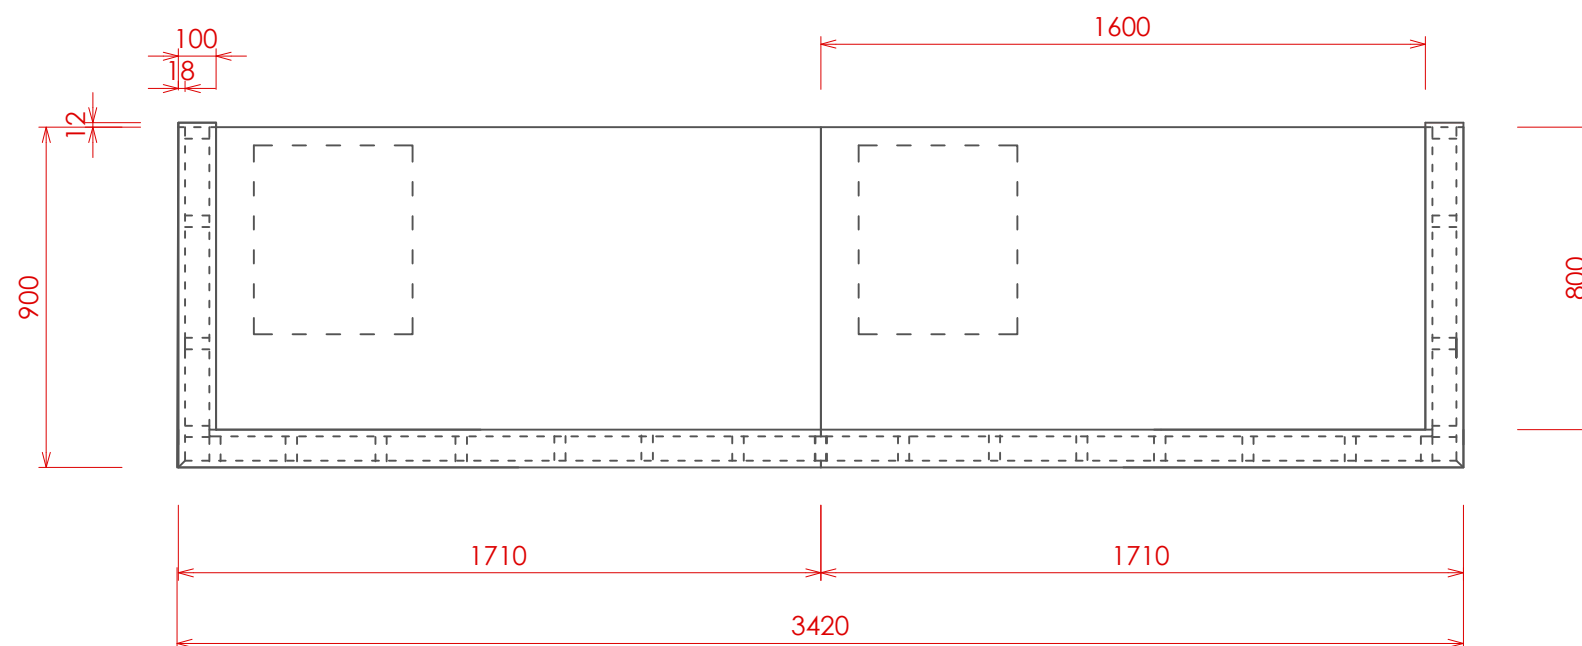

DŘEVODEKOR
Dub Nebraska přírodní
DTD 18 EGGER H3331, ABS 1 mm

HORNÍ DESKA
CORIAN bílá 12 mm