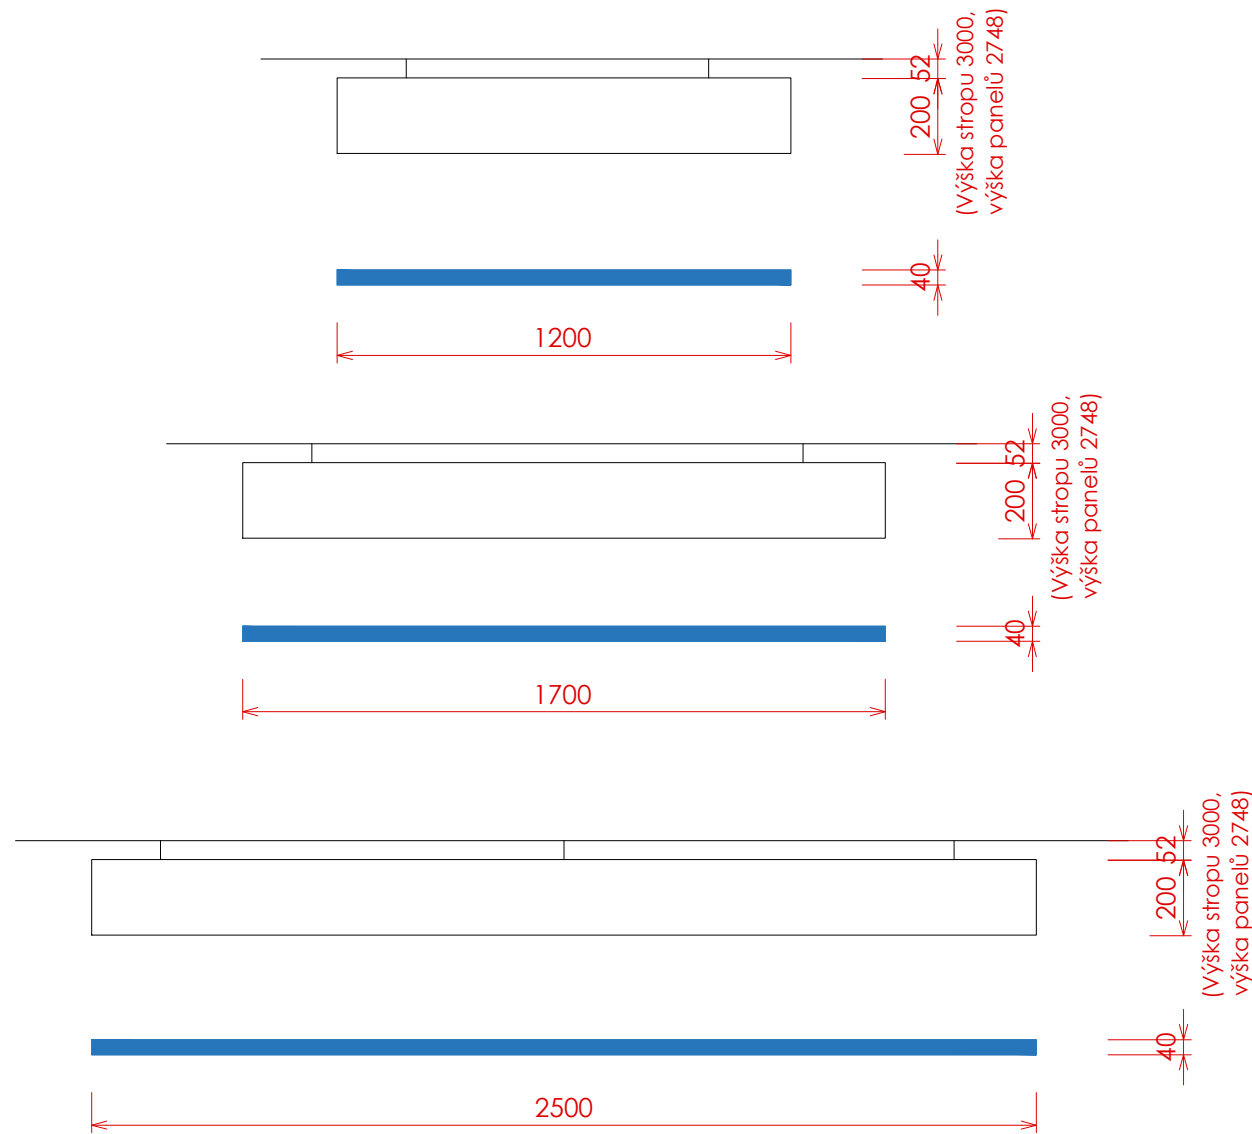

Stropní akustické panely

Látka - modrá a červená dle vzorníku