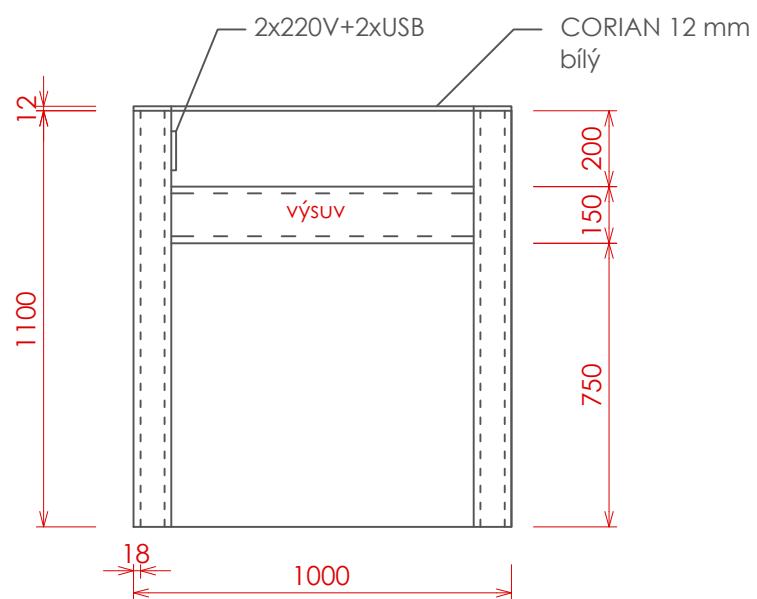

2K CZECH - BRNO ASO - 9.NP - THEATER MEETING ROOM

Pohled M 1:20 - Stůl, řečnický pult
Varianta H
Datum: 10/03/2020