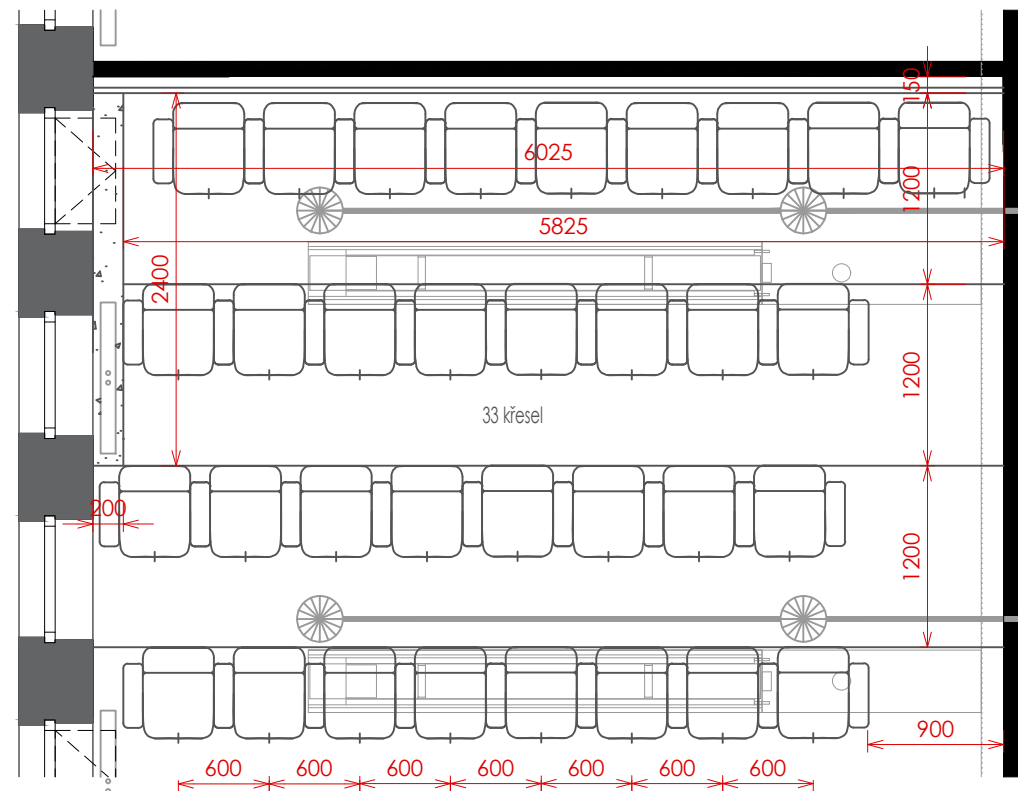

KOBERCOVÉ ČVTERCE
DESSO Stratos 9031
plocha 32,0 m², 128 ks

OBKLAD TOPENÍ
Tmavě šedá - antracit
DTDL 18 164 antracit, ABS 1 mm

Pozn.: - Konstrukce stupňů bude dořešena
- Křesla model New Elizabeth kongres
- sdílená područka, integrovaný stolek
- kotveno do stupňů