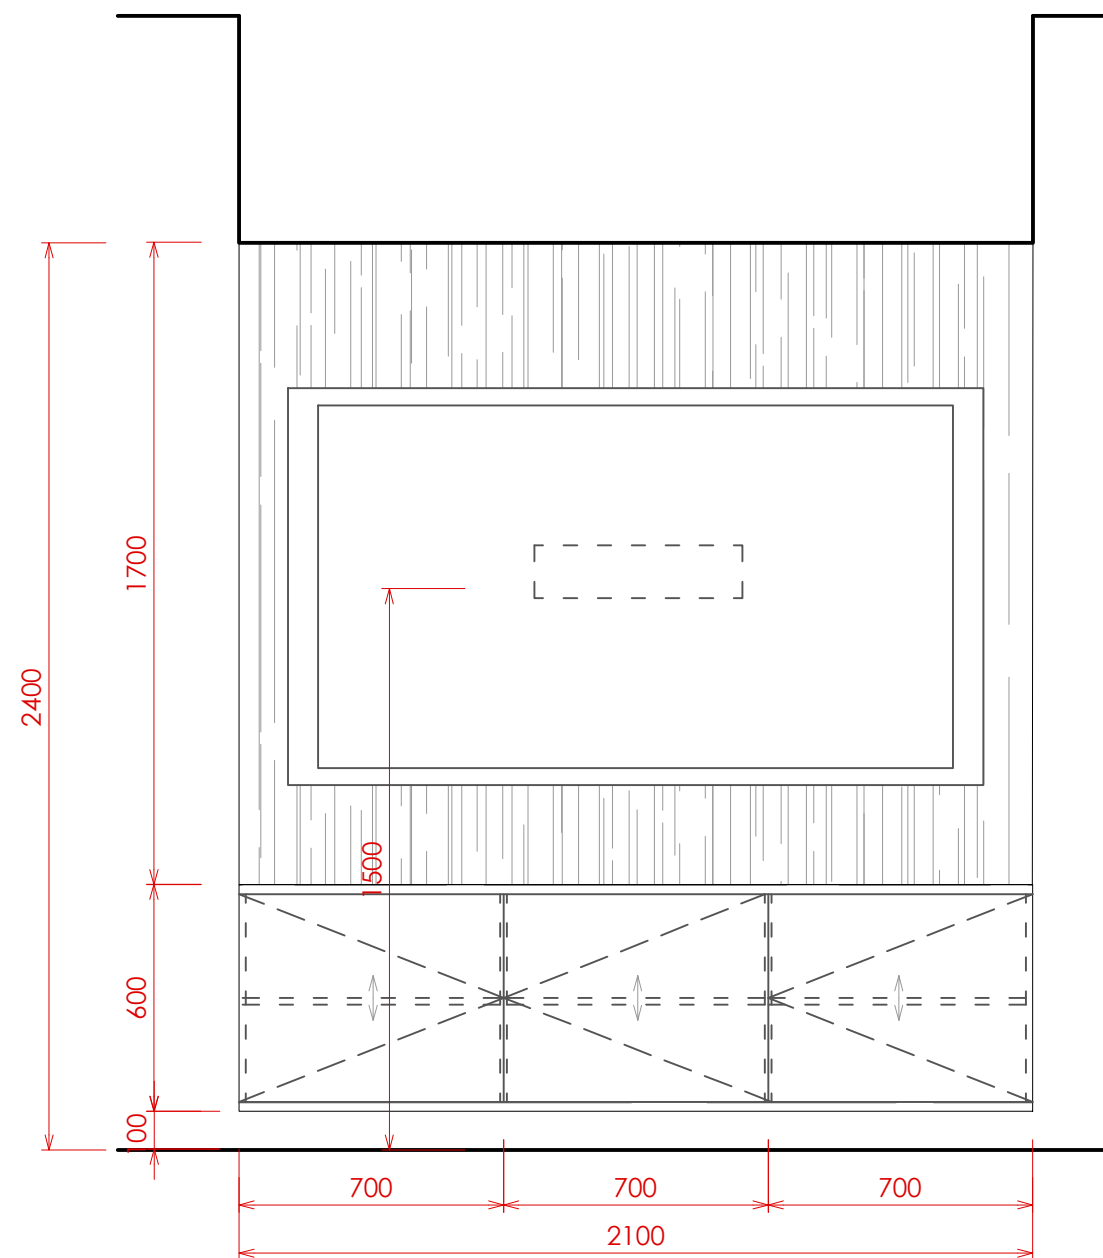

SPODNÍ SKŘÍŇKY
Platinově bílá jemná perlička
DTDL 18 W980 ST2, ABS 1 mm

DŘEVODEKOR - horní, spodní deska
Dub Nebraska přírodní
DTDL 25 EGGER H3331, ABS 1 mm

Pozn.: - Skříňka zavěšená na zdi (obvodová zeď beton)
- Záda HDF 3 bílé
- Úchytka spodní skříňky TIP-ON
- Police stavitelné